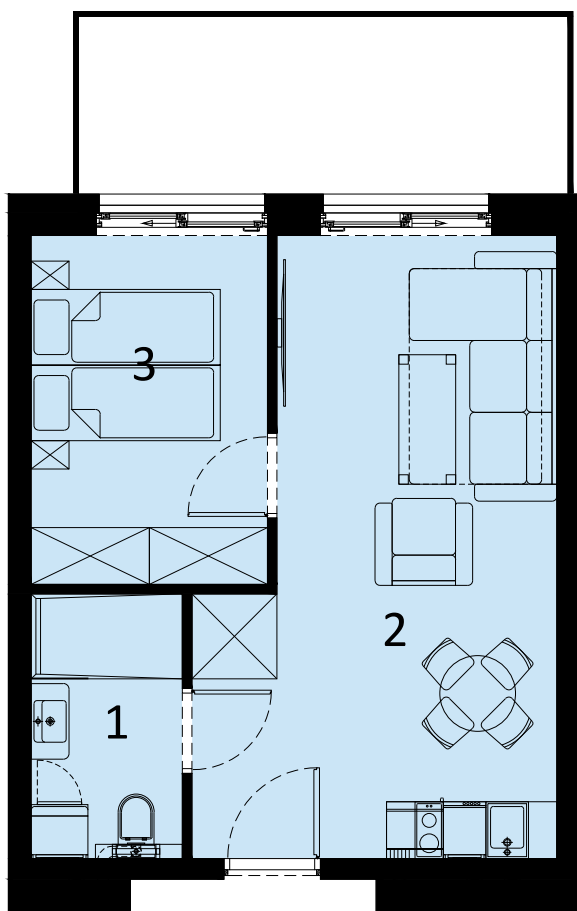

# PERŁOWA PRZYSTAŃ Sianożęty

LOKAL MIESZKALNY C.413  
DWA POKOJE Z ANEKSEM KUCHENNYM

NAZWA POMIESZCZENIA	m <sup>2</sup>
1 łazienka	4.39
2 Pokój z aneksem kuchennym	21.82
3 Pokój	9.10
+ RAZEM	35.31

PIĘTRO 4+ ANTRESOLE