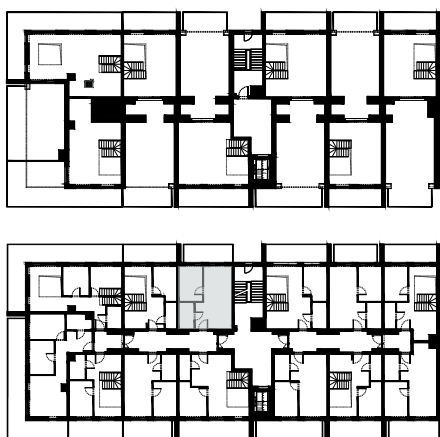

# PERŁOWA PRZYSTAŃ Sianożęty

LOKAL MIESZKALNY C.413  
DWA POKOJE Z ANEKSEM KUCHENNYM

NAZWA POMIESZCZENIA	m <sup>2</sup>
1 łazienka	4.39
2 Pokój z aneksem kuchennym	21.82
3 Pokój	9.10
+ RAZEM	35.31

PIĘTRO 4+ ANTRESOLE