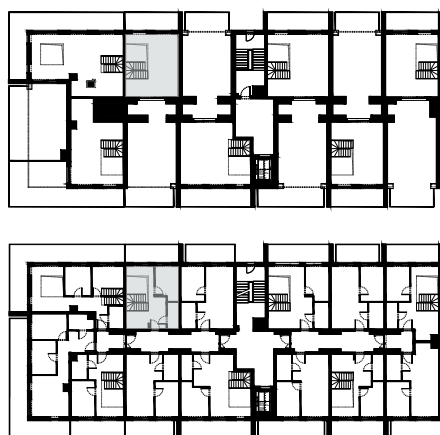

PERŁOWA PRZYSTAŃ SIANOŻĘTY
ul. Lotnicza
78-111 Sianożęty

PERŁOWA PRZYSTAŃ Sianożęty

LOKAL MIESZKALNY C.412
DWA POKOJE Z ANEKSEM KUCHENNYM
Z ANTRESOLĄ I TARASEM

NAZWA POMIESZCZENIA	m ²
1 łazienka	3.34
2 Pokój z aneksem kuchennym	23.58
3 Pokój	8.33
4 Antresola	27.76
+ RAZEM	63,01

PIĘTRO 4+ ANTRESOLE