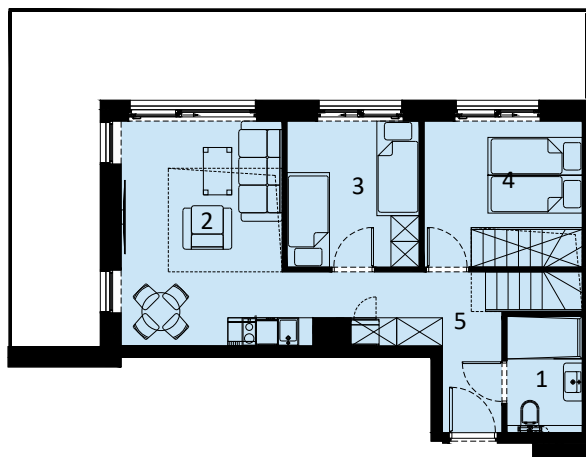

PERŁOWA PRZYSTAŃ SIANOŻĘTY
ul. Lotnicza
78-111 Sianożęty

PERŁOWA PRZYSTAŃ Sianożęty

LOKAL MIESZKALNY C.411
DWA POKOJE Z ANEKSEM KUCHENNYM
Z ANTRESOLĄ I TARASEM

NAZWA POMIESZCZENIA

	m ²
1 łazienka	3.86
2 Pokój z aneksem kuchennym	17.08
3 Pokój	8.53
4 Pokój	10.22
5 Przedpokój	9.37
6 Antresola	45.66
+ RAZEM	94.72

PIĘTRO 4+ ANTRESOLE