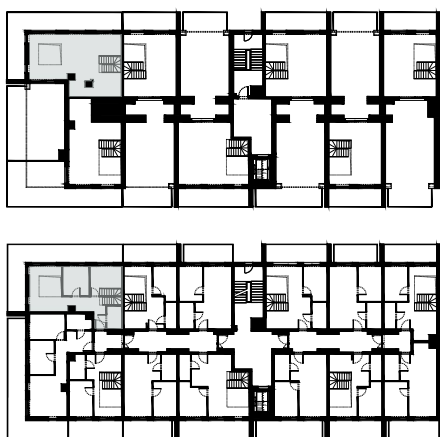

PERŁOWA PRZYSTAŃ SIANOŻĘTY
ul. Lotnicza
78-111 Sianożęty

PERŁOWA PRZYSTAŃ Sianożęty

LOKAL MIESZKALNY C.411
DWA POKOJE Z ANEKSEM KUCHENNYM
Z ANTRESOLĄ I TARASEM

NAZWA POMIESZCZENIA

	m ²
1 łazienka	3.86
2 Pokój z aneksem kuchennym	17.08
3 Pokój	8.53
4 Pokój	10.22
5 Przedpokój	9.37
6 Antresola	45.66
+ RAZEM	94.72

PIĘTRO 4+ ANTRESOLE