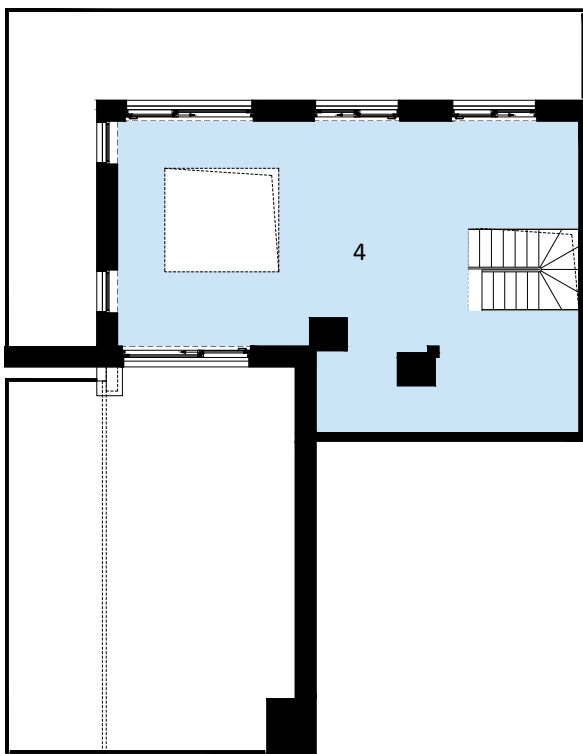

PERŁOWA PRZYSTAŃ SIANOŻĘTY
ul. Lotnicza
78-111 Sianożęty

PERŁOWA PRZYSTAŃ Sianożęty

LOKAL MIESZKALNY C.411
DWA POKOJE Z ANEKSEM KUCHENNYM
Z ANTRESOLĄ I TARASEM

NAZWA POMIESZCZENIA

	m ²
1 łazienka	3.86
2 Pokój z aneksem kuchennym	17.08
3 Pokój	8.53
4 Pokój	10.22
5 Przedpokój	9.37
6 Antresola	45.66
+ RAZEM	94.72

PIĘTRO 4+ ANTRESOLE