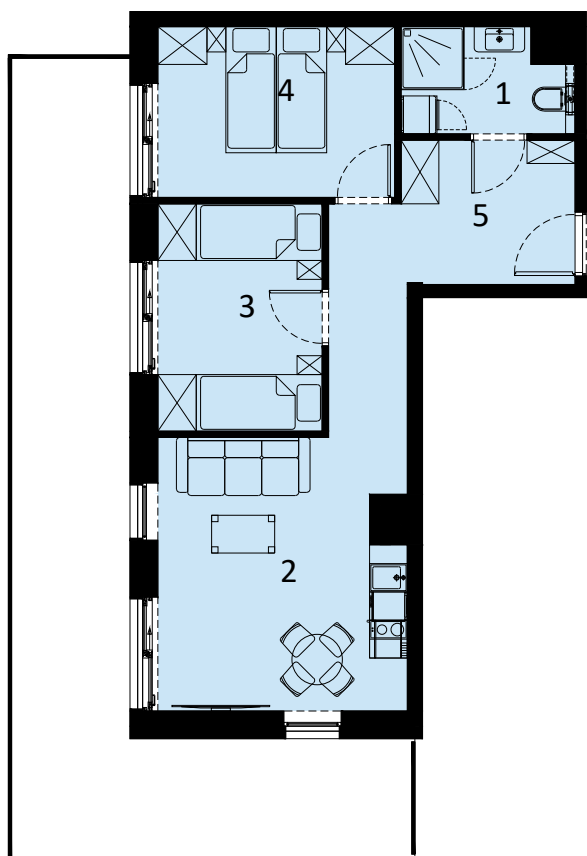

PERŁOWA PRZYSTAŃ SIANOŻĘTY
ul. Lotnicza
78-111 Sianożęty

PERŁOWA PRZYSTAŃ Sianożęty

LOKAL MIESZKALNY C.410
DWA POKOJE Z ANEKSEM KUCHENNYM

NAZWA POMIESZCZENIA	m ²
1 łazienka	4.18
2 Pokój z aneksem kuchennym	19.58
3 Pokój	9.30
4 Pokój	10.06
5 Przedpokój	7.62
+ RAZEM	50.74

PIĘTRO 4+ ANTRESOLE