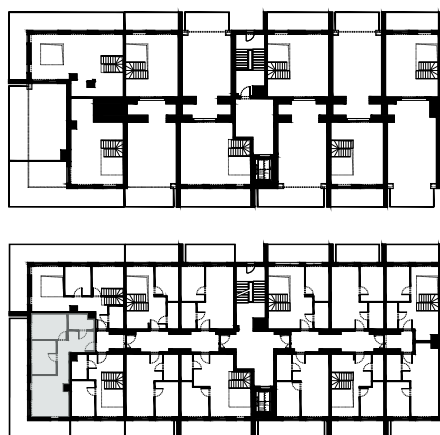

PERŁOWA PRZYSTAŃ SIANOŻĘTY
ul. Lotnicza
78-111 Sianożęty

PERŁOWA PRZYSTAŃ Sianożęty

LOKAL MIESZKALNY C.410
DWA POKOJE Z ANEKSEM KUCHENNYM

NAZWA POMIESZCZENIA	m ²
1 łazienka	4.18
2 Pokój z aneksem kuchennym	19.58
3 Pokój	9.30
4 Pokój	10.06
5 Przedpokój	7.62
+ RAZEM	50.74

PIĘTRO 4+ ANTRESOLE