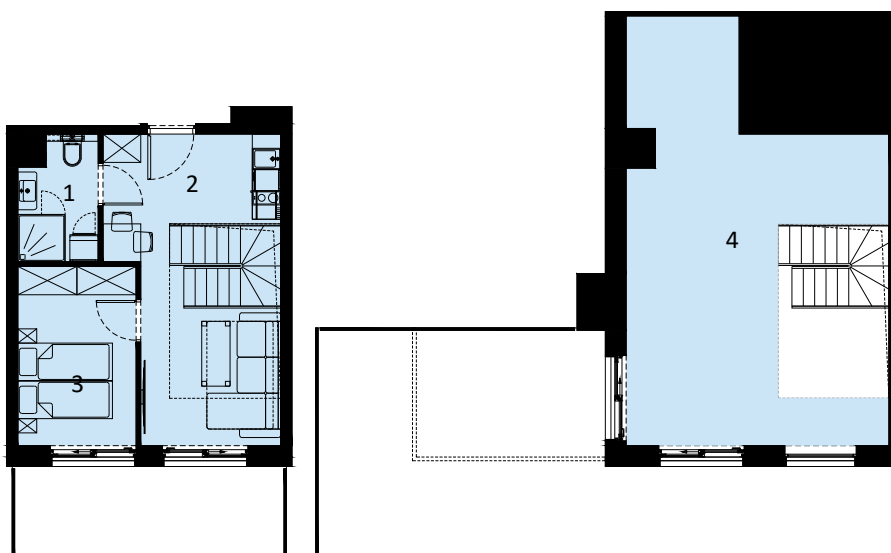

# PERŁOWA PRZYSTAŃ Sianożęty

LOKAL MIESZKALNY C.409  
DWA POKOJE Z ANEKSEM KUCHENNYM  
Z ANTRESOLĄ I TARASEM