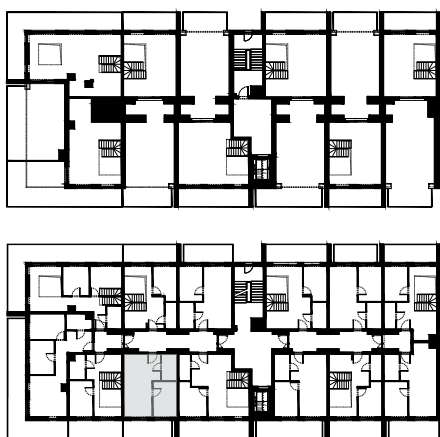

PERŁOWA PRZYSTAŃ SIANOŻĘTY
ul. Lotnicza
78-111 Sianożęty

PERŁOWA PRZYSTAŃ Sianożęty

LOKAL MIESZKALNY C.408
DWA POKOJE Z ANEKSEM KUCHENNYM

NAZWA POMIESZCZENIA	m ²
1 łazienka	4.39
2 Pokój z aneksem kuchennym	21.82
3 Pokój	9.10
+ RAZEM	35.31

PIĘTRO 4+ ANTRESOLE