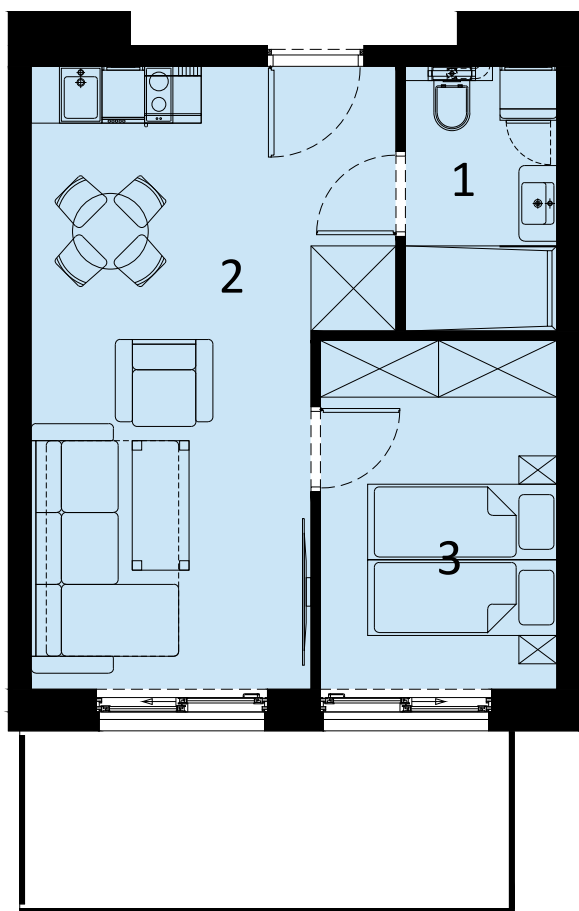

PERŁOWA PRZYSTAŃ SIANOŻĘTY
ul. Lotnicza
78-111 Sianożęty

PERŁOWA PRZYSTAŃ Sianożęty

LOKAL MIESZKALNY C.408
DWA POKOJE Z ANEKSEM KUCHENNYM

NAZWA POMIESZCZENIA	m ²
1 łazienka	4.39
2 Pokój z aneksem kuchennym	21.82
3 Pokój	9.10
+ RAZEM	35.31

PIĘTRO 4+ ANTRESOLE