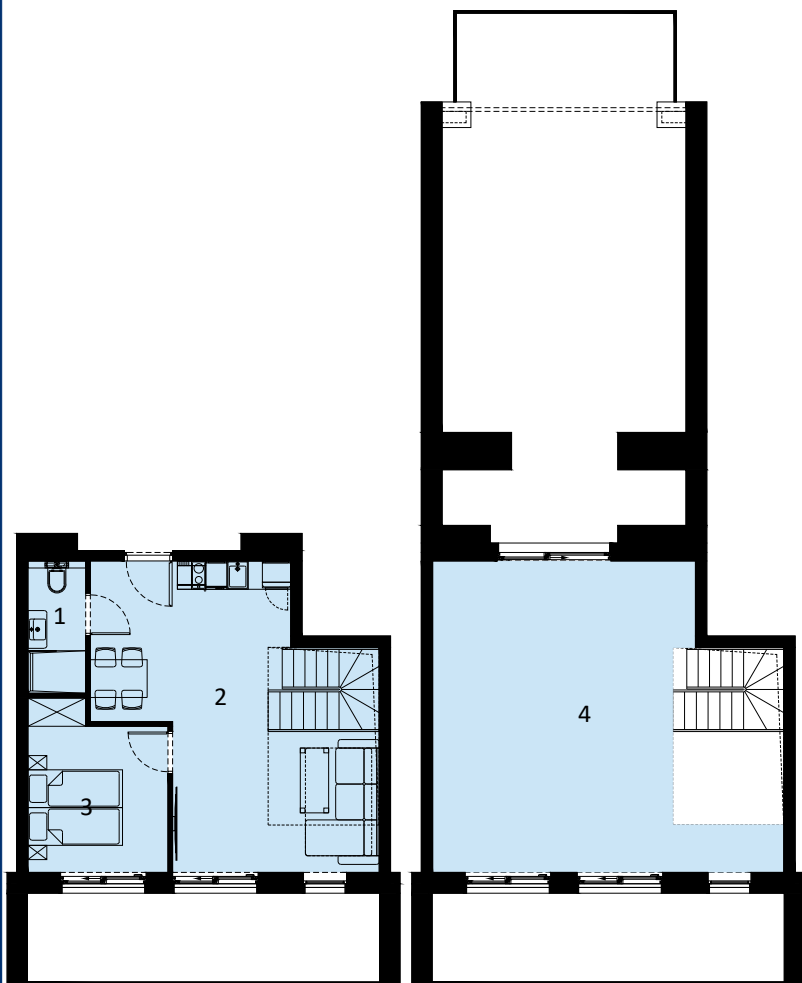

# PERŁOWA PRZYSTAŃ Sianożęty

LOKAL MIESZKALNY C.407  
DWA POKOJE Z ANEKSEM KUCHENNYM  
Z ANTRESOLĄ I TARASEM

NAZWA POMIESZCZENIA	m <sup>2</sup>
1 łazienka	3.34
2 Pokój z aneksem kuchennym	31.04
3 Pokój	9.75
4 Antresola	36.48
+ RAZEM	80.61

PIĘTRO 4+ ANTRESOLE