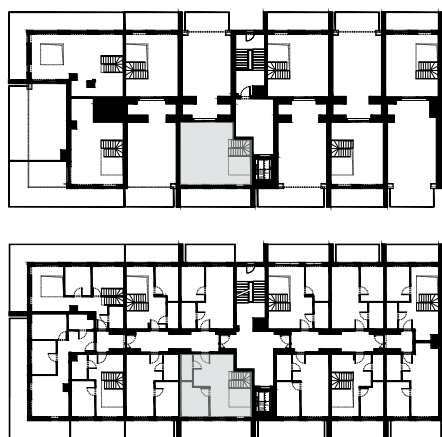

# PERŁOWA PRZYSTAŃ Sianożęty

LOKAL MIESZKALNY C.407  
DWA POKOJE Z ANEKSEM KUCHENNYM  
Z ANTRESOLĄ I TARASEM

NAZWA POMIESZCZENIA	m <sup>2</sup>
1 łazienka	3.34
2 Pokój z aneksem kuchennym	31.04
3 Pokój	9.75
4 Antresola	36.48
+ RAZEM	80.61