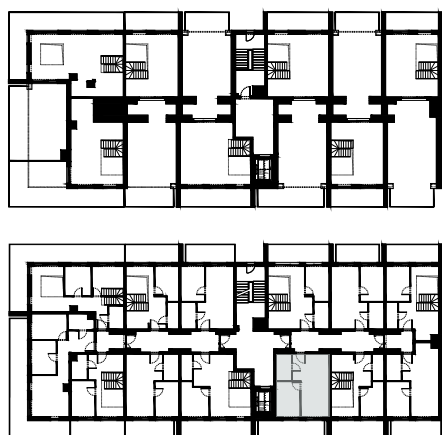

PERŁOWA PRZYSTAŃ SIANOŻĘTY
ul. Lotnicza
78-111 Sianożęty

PERŁOWA PRZYSTAŃ Sianożęty

LOKAL MIESZKALNY C.406
DWA POKOJE Z ANEKSEM KUCHENNYM

NAZWA POMIESZCZENIA

	m ²
1 łazienka	4.39
2 Pokój z aneksem kuchennym	21.82
3 Pokój	9.10
+ RAZEM	35.31

PIĘTRO 4+ ANTRESOLE