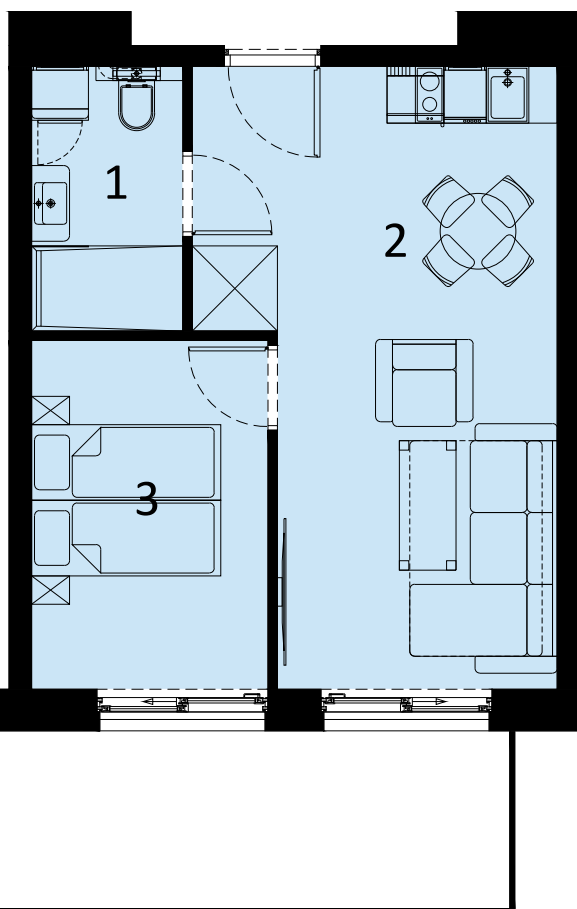

PERŁOWA PRZYSTAŃ SIANOŻĘTY
ul. Lotnicza
78-111 Sianożęty

PERŁOWA PRZYSTAŃ Sianożęty

LOKAL MIESZKALNY C.406
DWA POKOJE Z ANEKSEM KUCHENNYM

NAZWA POMIESZCZENIA

	m ²
1 łazienka	4.39
2 Pokój z aneksem kuchennym	21.82
3 Pokój	9.10
+ RAZEM	35.31

PIĘTRO 4+ ANTRESOLE