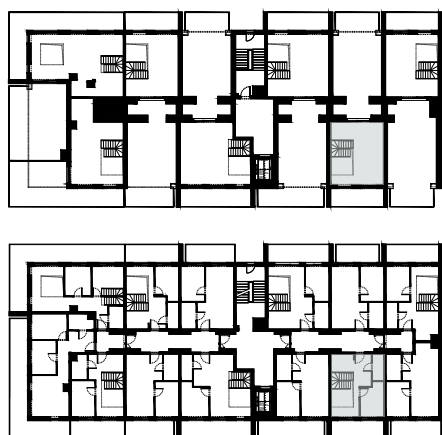

PERŁOWA PRZYSTAŃ SIANOŻĘTY
ul. Lotnicza
78-111 Sianożęty

PERŁOWA PRZYSTAŃ Sianożęty

LOKAL MIESZKALNY C.405
DWA POKOJE Z ANEKSEM KUCHENNYM
Z ANTRESOLĄ I TARASEM

NAZWA POMIESZCZENIA

	m ²
1 łazienka	3.34
2 Pokój z aneksem kuchennym	23.58
3 Pokój	8.33
4 Antresola	27.76
+ RAZEM	63.01

PIĘTRO 4+ ANTRESOLE