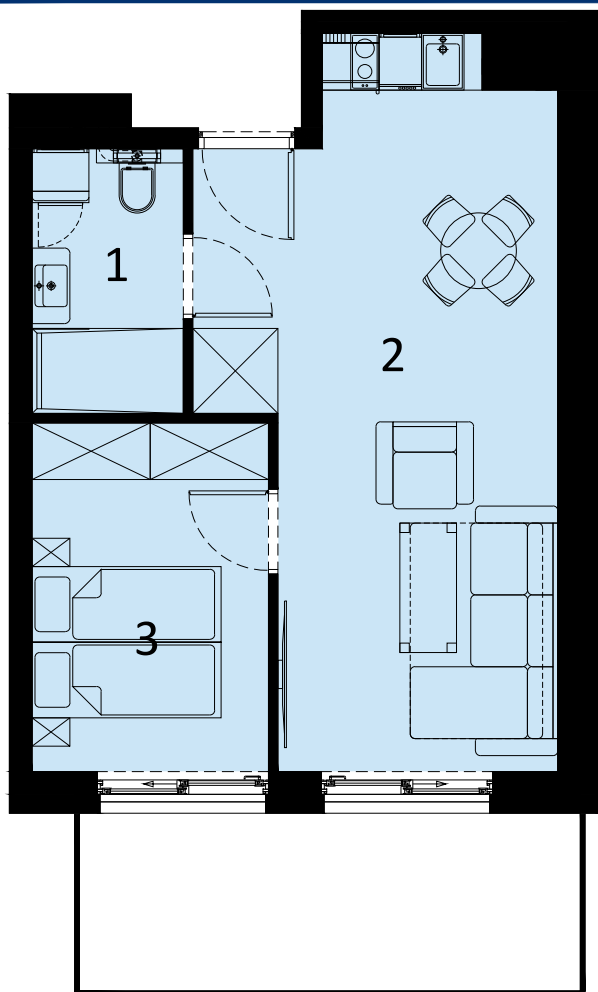

# PERŁOWA PRZYSTAŃ Sianożęty

LOKAL MIESZKALNY C.404  
DWA POKOJE Z ANEKSEM KUCHENNYM

NAZWA POMIESZCZENIA	m <sup>2</sup>
1 łazienka	4.39
2 Pokój z aneksem kuchennym	24.35
3 Pokój	9.10
+ RAZEM	37.84

PIĘTRO 4+ ANTRESOLE