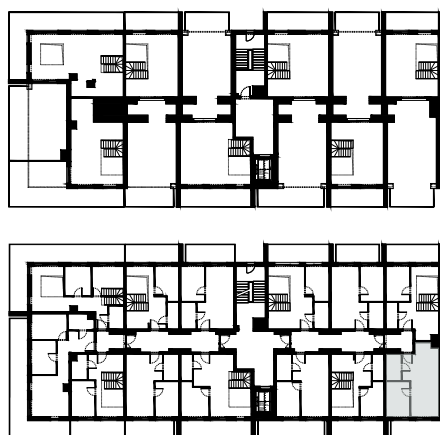

# PERŁOWA PRZYSTAŃ Sianożęty

LOKAL MIESZKALNY C.404  
DWA POKOJE Z ANEKSEM KUCHENNYM

NAZWA POMIESZCZENIA	m <sup>2</sup>
1 łazienka	4.39
2 Pokój z aneksem kuchennym	24.35
3 Pokój	9.10
+ RAZEM	37.84

PIĘTRO 4+ ANTRESOLE