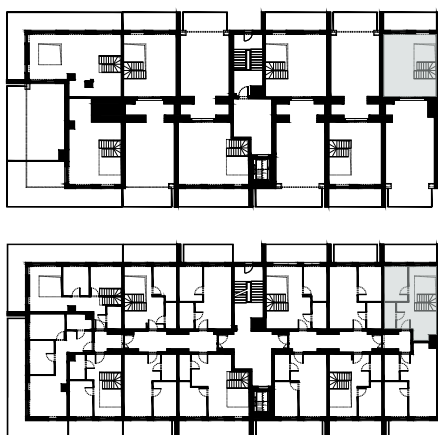

PERŁOWA PRZYSTAŃ SIANOŻĘTY
ul. Lotnicza
78-111 Sianożęty

PERŁOWA PRZYSTAŃ Sianożęty

LOKAL MIESZKALNY C.403
DWA POKOJE Z ANEKSEM KUCHENNYM
Z ANTRESOLĄ I TARASEM

NAZWA POMIESZCZENIA	m ²
1 łazienka	3.34
2 Pokój z aneksem kuchennym	25.41
3 Pokój	9.10
4 Antresola	27.76
+ RAZEM	65.61

PIĘTRO 4+ ANTRESOLE