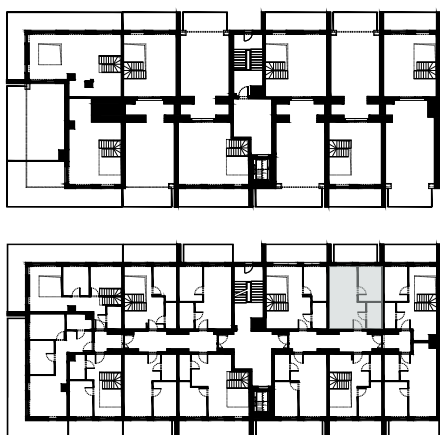

PERŁOWA PRZYSTAŃ SIANOŻĘTY
ul. Lotnicza
78-111 Sianożęty

PERŁOWA PRZYSTAŃ Sianożęty

LOKAL MIESZKALNY C.402
DWA POKOJE Z ANEKSEM KUCHENNYM

NAZWA POMIESZCZENIA	m ²
1 łazienka	4.39
2 Pokój z aneksem kuchennym	21.82
3 Pokój	9.10
+ RAZEM	35.31

PIĘTRO 4+ ANTRESOLE