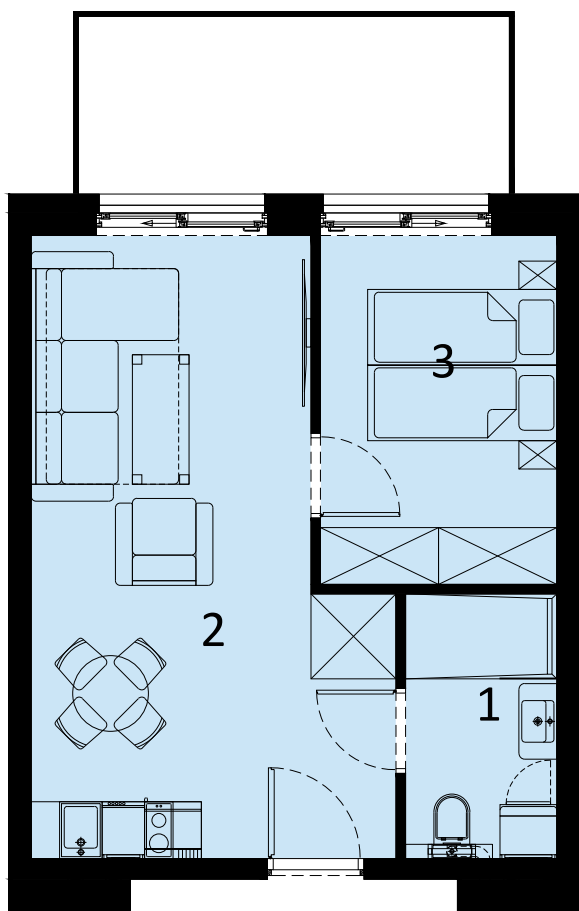

PERŁOWA PRZYSTAŃ SIANOŻĘTY
ul. Lotnicza
78-111 Sianożęty

PERŁOWA PRZYSTAŃ Sianożęty

LOKAL MIESZKALNY C.402
DWA POKOJE Z ANEKSEM KUCHENNYM

NAZWA POMIESZCZENIA	m ²
1 łazienka	4.39
2 Pokój z aneksem kuchennym	21.82
3 Pokój	9.10
+ RAZEM	35.31

PIĘTRO 4+ ANTRESOLE