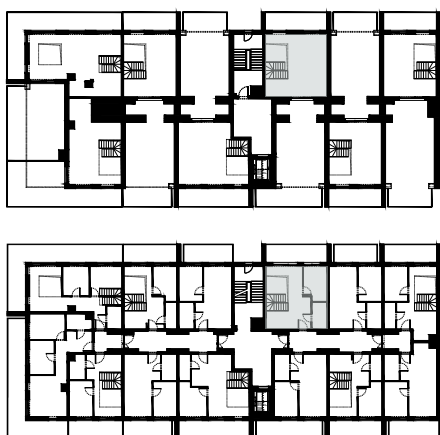

PERŁOWA PRZYSTAŃ SIANOŻĘTY
ul. Lotnicza
78-111 Sianożęty

PERŁOWA PRZYSTAŃ Sianożęty

LOKAL MIESZKALNY C.401
DWA POKOJE Z ANEKSEM KUCHENNYM
Z ANTRESOLĄ I TARASEM

NAZWA POMIESZCZENIA	m ²
1 łazienka	4.39
2 Pokój z aneksem kuchennym	28.27
3 Pokój	8.58
4 Antresola	33.68
+ RAZEM	74.92

PIĘTRO 4+ ANTRESOLE