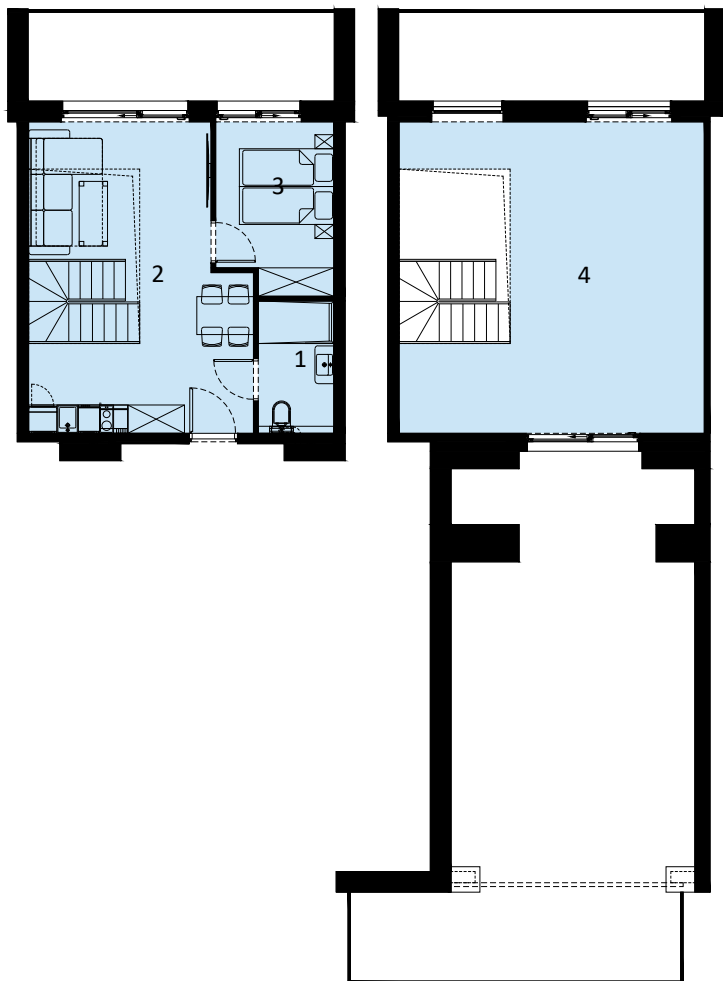

PERŁOWA PRZYSTAŃ SIANOŻĘTY
ul. Lotnicza
78-111 Sianożęty

PERŁOWA PRZYSTAŃ Sianożęty

LOKAL MIESZKALNY C.401
DWA POKOJE Z ANEKSEM KUCHENNYM
Z ANTRESOLĄ I TARASEM

NAZWA POMIESZCZENIA	m ²
1 łazienka	4.39
2 Pokój z aneksem kuchennym	28.27
3 Pokój	8.58
4 Antresola	33.68
+ RAZEM	74.92

PIĘTRO 4+ ANTRESOLE