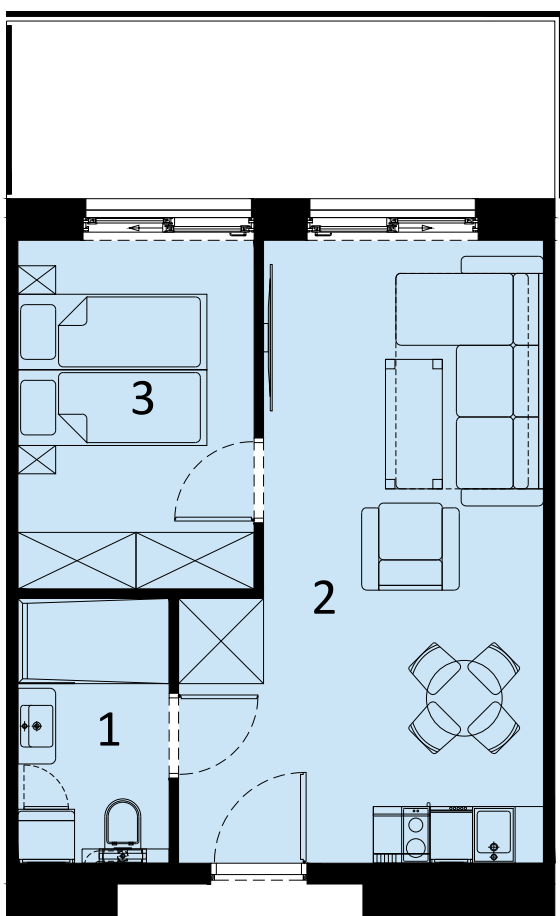

# PERŁOWA PRZYSTAŃ Sianożęty

LOKAL MIESZKALNY C.313  
DWA POKOJE Z ANEKSEM KUCHENNYM

NAZWA POMIESZCZENIA	m <sup>2</sup>
1 łazienka	4.39
2 Pokój z aneksem kuchennym	21.82
3 Pokój	9.10
+ RAZEM	35.31

PIĘTRO 3