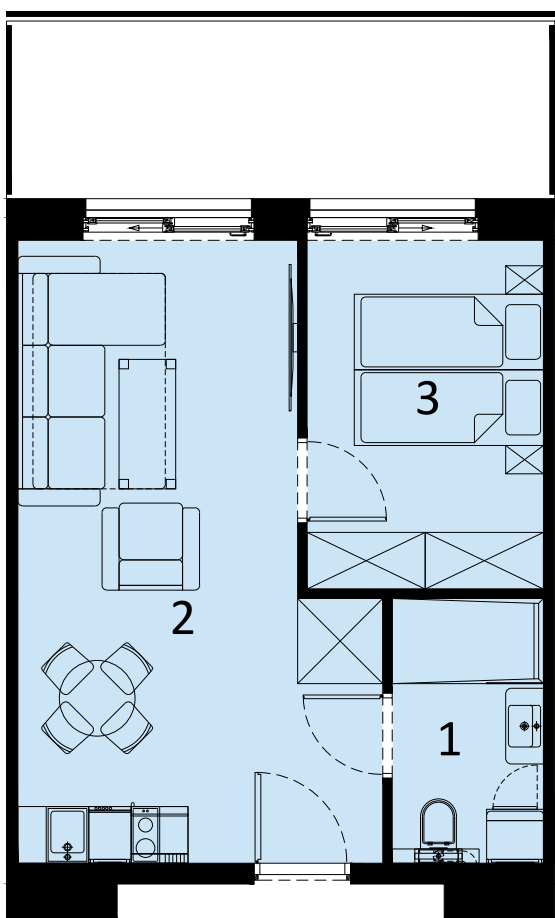

PERŁOWA PRZYSTAŃ SIANOŻĘTY
ul. Lotnicza
78-111 Sianożęty

PERŁOWA PRZYSTAŃ Sianożęty

LOKAL MIESZKALNY C.312
DWA POKOJE Z ANEKSEM KUCHENNYM

NAZWA POMIESZCZENIA	m ²
1 łazienka	4.39
2 Pokój z aneksem kuchennym	21.82
3 Pokój	9.10
+ RAZEM	35.31

PIĘTRO 3