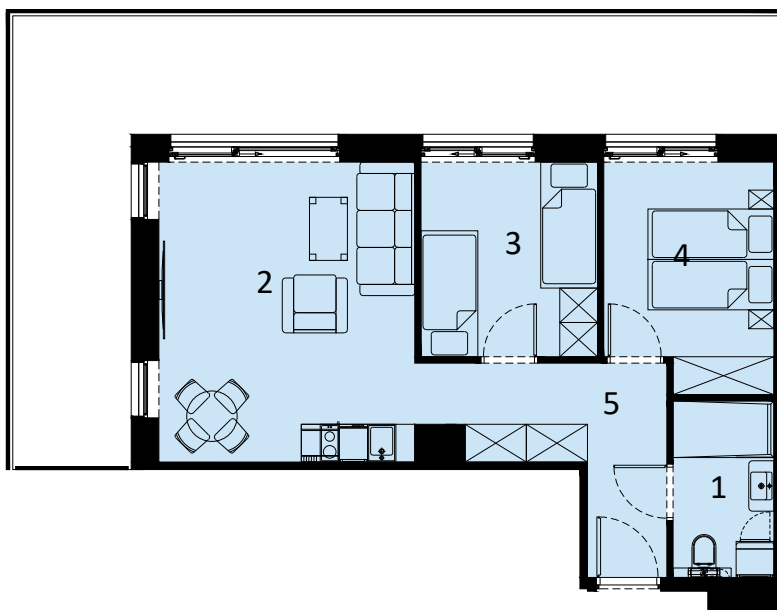

PERŁOWA PRZYSTAŃ SIANOŻĘTY
ul. Lotnicza
78-111 Sianożęty

PERŁOWA PRZYSTAŃ Sianożęty

LOKAL MIESZKALNY C.311
TRZY POKOJE Z ANEKSEM KUCHENNYM

NAZWA POMIESZCZENIA	m ²
1 łazienka	4.39
2 Pokój z aneksem kuchennym	19.93
3 Pokój	8.53
4 Pokój	9.18
5 Przedpokój	7.20
+ RAZEM	49.23

PIĘTRO 3