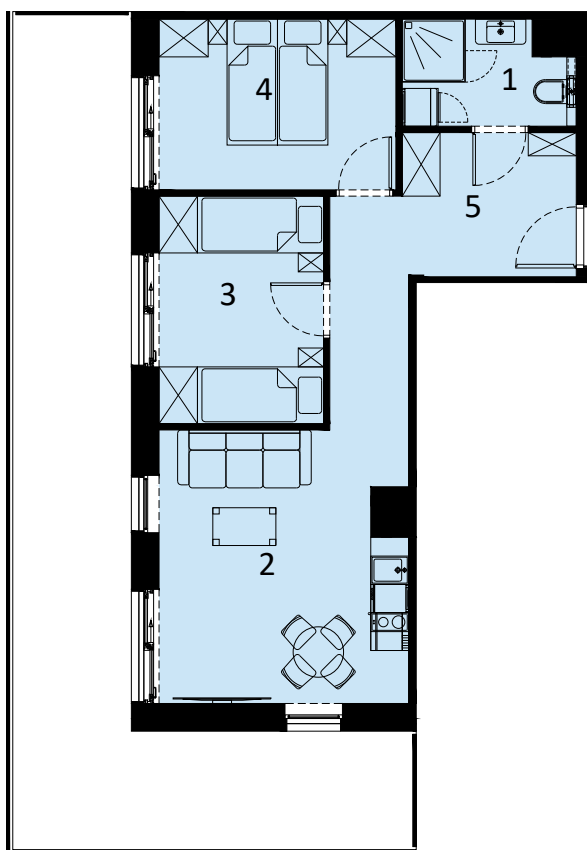

PERŁOWA PRZYSTAŃ SIANOŻĘTY
ul. Lotnicza
78-111 Sianożęty

PERŁOWA PRZYSTAŃ Sianożęty

LOKAL MIESZKALNY C.310
TRZY POKOJE Z ANEKSEM KUCHENNYM

NAZWA POMIESZCZENIA	m ²
1 łazienka	4.18
2 Pokój z aneksem kuchennym	19.58
3 Pokój	9.30
4 Pokój	10.06
5 Przedpokój	7.62
+ RAZEM	50.74

PIĘTRO 3