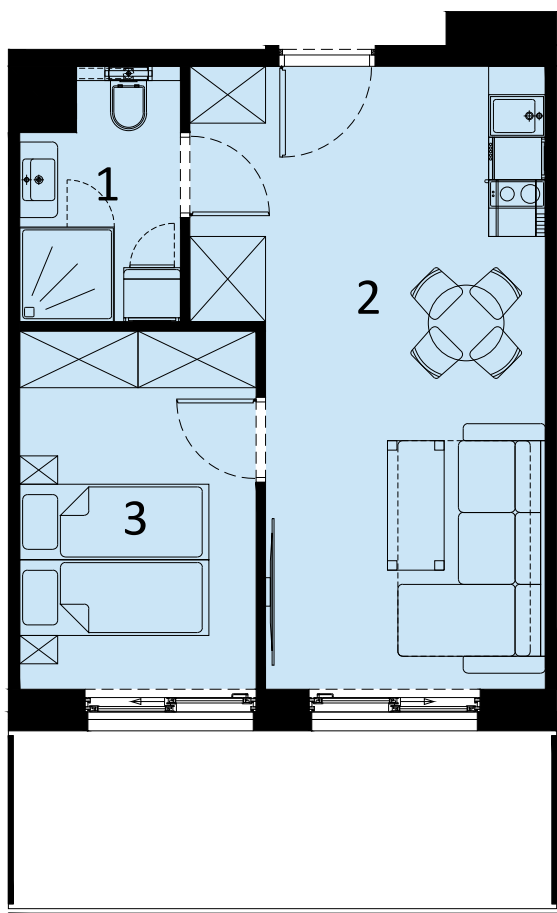

PERŁOWA PRZYSTAŃ SIANOŻĘTY
ul. Lotnicza
78-111 Sianożęty

PERŁOWA PRZYSTAŃ Sianożęty

LOKAL MIESZKALNY C.309
DWA POKOJE Z ANEKSEM KUCHENNYM

NAZWA POMIESZCZENIA	m ²
1 łazienka	4.08
2 Pokój z aneksem kuchennym	21.46
3 Pokój	9.35
+ RAZEM	34.89

PIĘTRO 3