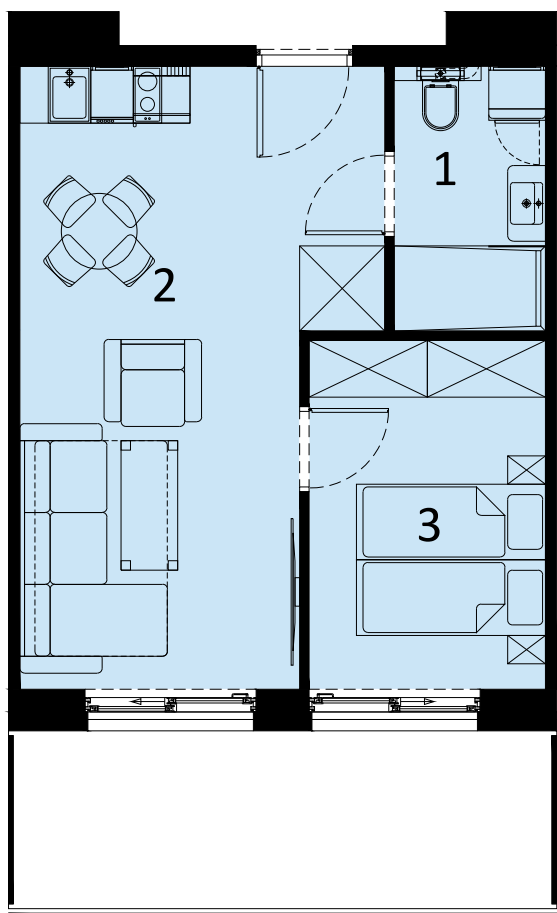

PERŁOWA PRZYSTAŃ SIANOŻĘTY
ul. Lotnicza
78-111 Sianożęty

PERŁOWA PRZYSTAŃ Sianożęty

LOKAL MIESZKALNY C.308
DWA POKOJE Z ANEKSEM KUCHENNYM

NAZWA POMIESZCZENIA	m ²
1 łazienka	4.39
2 Pokój z aneksem kuchennym	21.82
3 Pokój	9.10
+ RAZEM	35.31

PIĘTRO 3