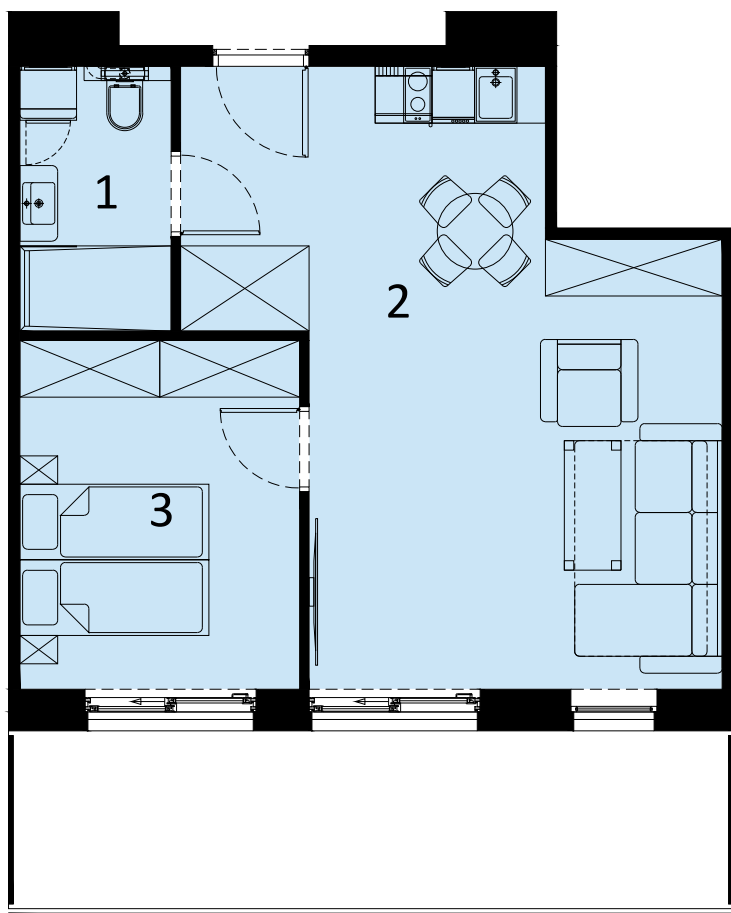

PERŁOWA PRZYSTAŃ SIANOŻĘTY
ul. Lotnicza
78-111 Sianożęty

PERŁOWA PRZYSTAŃ Sianożęty

LOKAL MIESZKALNY C.307
DWA POKOJE Z ANEKSEM KUCHENNYM

NAZWA POMIESZCZENIA	m ²
1 łazienka	4.39
2 Pokój z aneksem kuchennym	28.94
3 Pokój	10.79
+ RAZEM	44.12

PIĘTRO 3