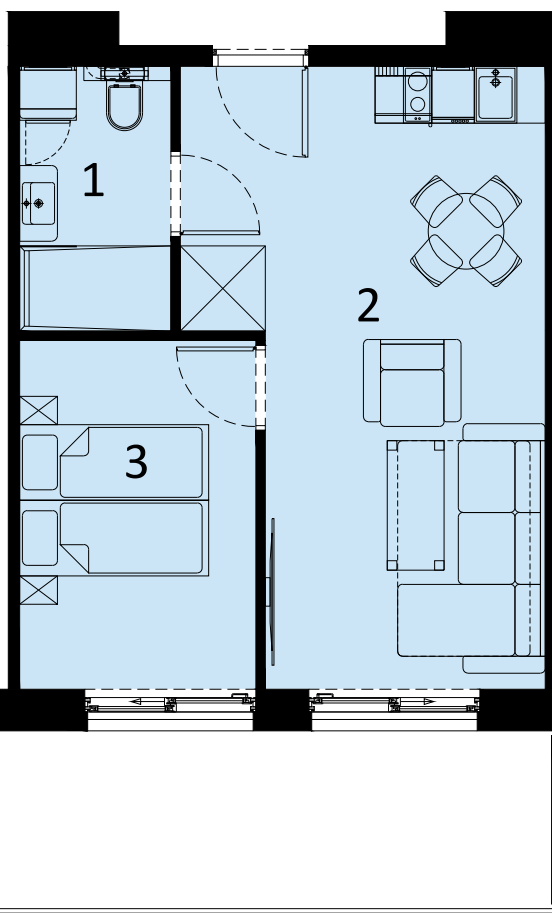

PERŁOWA PRZYSTAŃ SIANOŻĘTY
ul. Lotnicza
78-111 Sianożęty

PERŁOWA PRZYSTAŃ Sianożęty

LOKAL MIESZKALNY C.306
DWA POKOJE Z ANEKSEM KUCHENNYM

NAZWA POMIESZCZENIA	m ²
1 łazienka	4.39
2 Pokój z aneksem kuchennym	21.82
3 Pokój	9.10
+ RAZEM	35.31

PIĘTRO 3