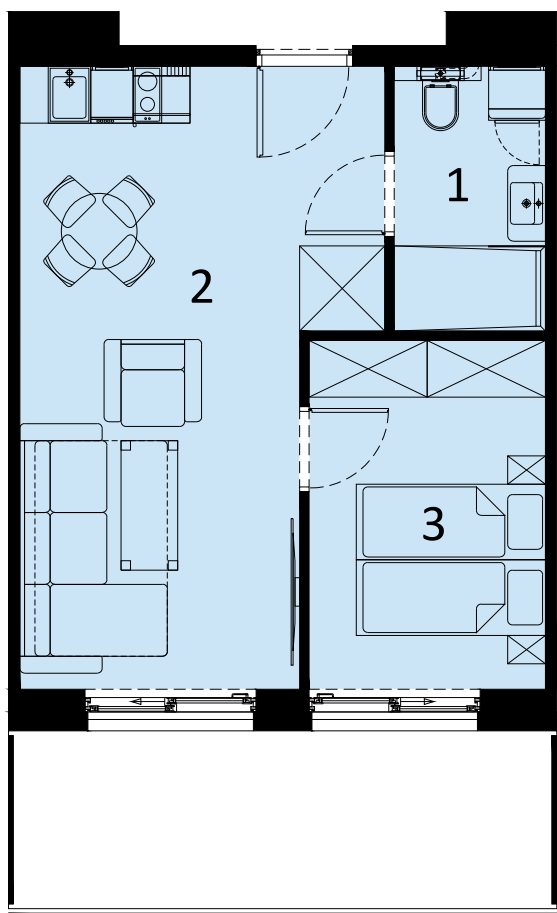

# PERŁOWA PRZYSTAŃ Sianożęty

LOKAL MIESZKALNY C.305  
DWA POKOJE Z ANEKSEM KUCHENNYM

NAZWA POMIESZCZENIA	m <sup>2</sup>
1 łazienka	4.39
2 Pokój z aneksem kuchennym	21.82
3 Pokój	9.10
+ RAZEM	35.31

PIĘTRO 3