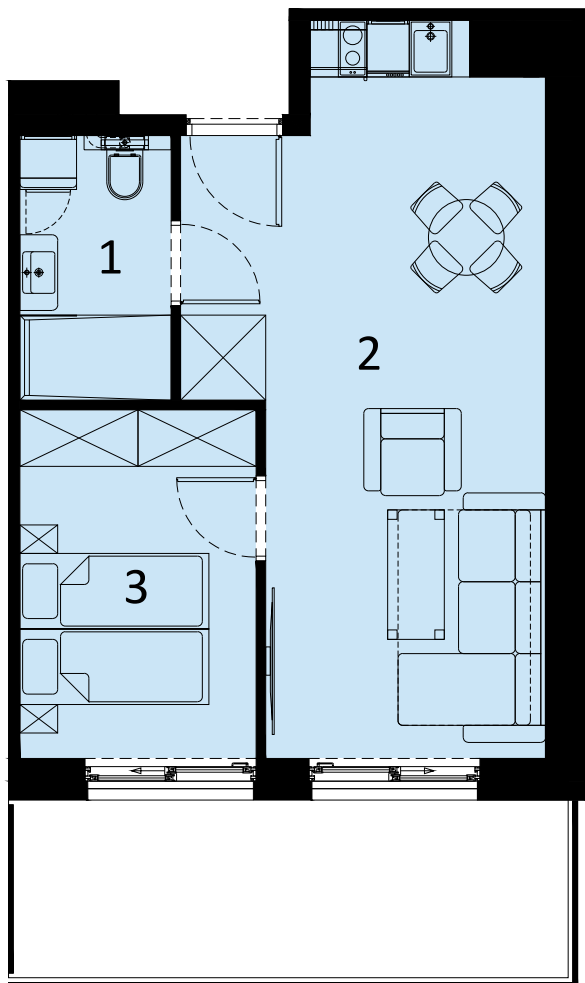

PERŁOWA PRZYSTAŃ SIANOŻĘTY
ul. Lotnicza
78-111 Sianożęty

PERŁOWA PRZYSTAŃ Sianożęty

LOKAL MIESZKALNY C.304
DWA POKOJE Z ANEKSEM KUCHENNYM

NAZWA POMIESZCZENIA	m ²
1 łazienka	4.39
2 Pokój z aneksem kuchennym	24.35
3 Pokój	9.10
+ RAZEM	37.84

PIĘTRO 3