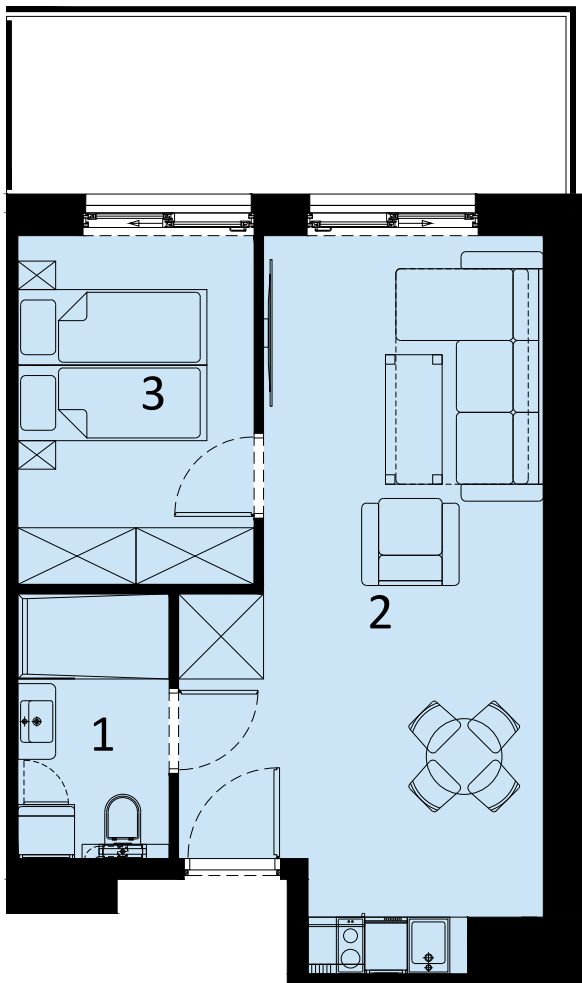

# PERŁOWA PRZYSTAŃ Sianożęty

LOKAL MIESZKALNY C.303  
DWA POKOJE Z ANEKSEM KUCHENNYM

NAZWA POMIESZCZENIA	m <sup>2</sup>
1 łazienka	4.39
2 Pokój z aneksem kuchennym	24.35
3 Pokój	9.10
+ RAZEM	37.84

PIĘTRO 3