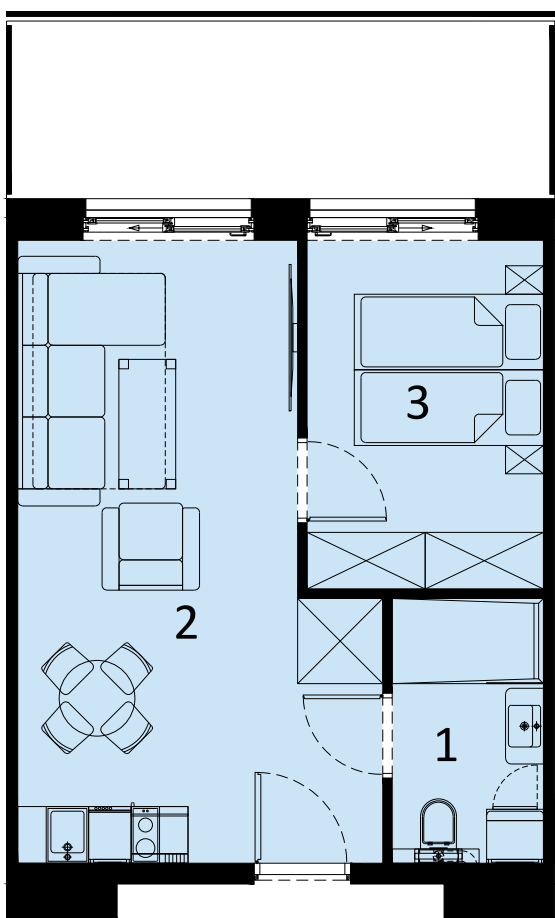

# PERŁOWA PRZYSTAŃ Sianożęty

LOKAL MIESZKALNY C.302  
DWA POKOJE Z ANEKSEM KUCHENNYM

#### NAZWA POMIESZCZENIA

	m <sup>2</sup>
1 łazienka	4.39
2 Pokój z aneksem kuchennym	21.82
3 Pokój	9.10
+ <b>RAZEM</b>	<b>35.31</b>

PIĘTRO 3