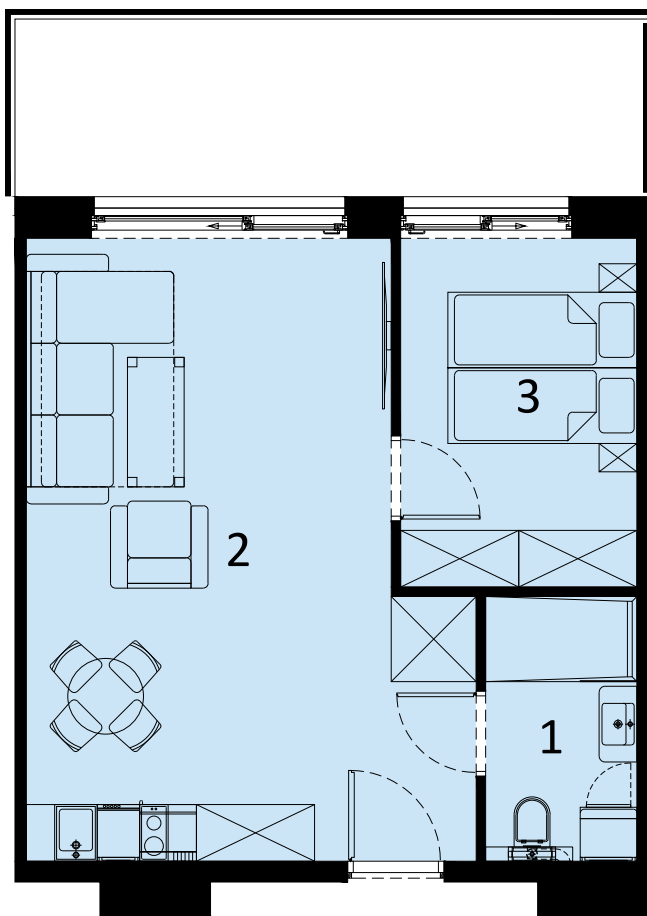

PERŁOWA PRZYSTAŃ SIANOŻĘTY
ul. Lotnicza
78-111 Sianożęty

PERŁOWA PRZYSTAŃ Sianożęty

LOKAL MIESZKALNY C.301
DWA POKOJE Z ANEKSEM KUCHENNYM

NAZWA POMIESZCZENIA

	m ²
1 łazienka	4.39
2 Pokój z aneksem kuchennym	27.73
3 Pokój	9.10
+ RAZEM	41.22

PIĘTRO 3