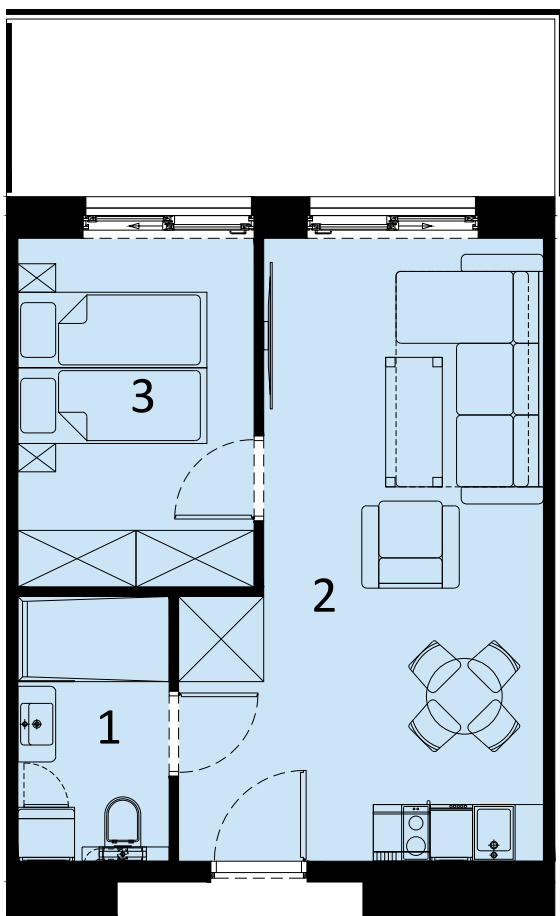

PERŁOWA PRZYSTAŃ SIANOŻĘTY
ul. Lotnicza
78-111 Sianożęty

PERŁOWA PRZYSTAŃ Sianożęty

LOKAL MIESZKALNY C.213
DWA POKOJE Z ANEKSEM KUCHENNYM

NAZWA POMIESZCZENIA	m ²
1 łazienka	4.39
2 Pokój z aneksem kuchennym	21.82
3 Pokój	9.10
+ RAZEM	35.31

PIĘTRO 2