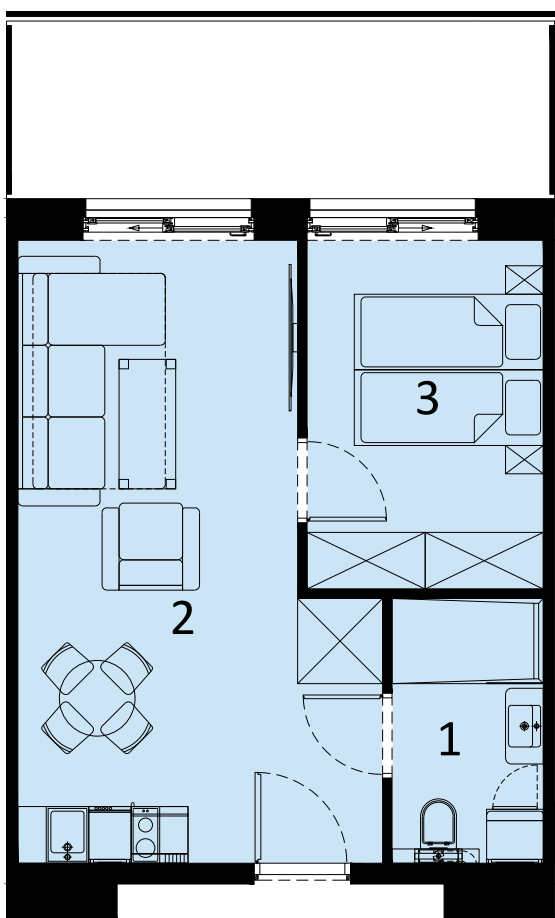

PERŁOWA PRZYSTAŃ SIANOŻĘTY
ul. Lotnicza
78-111 Sianożęty

PERŁOWA PRZYSTAŃ Sianożęty

LOKAL MIESZKALNY C.212
DWA POKOJE Z ANEKSEM KUCHENNYM

| NAZWA POMIESZCZENIA | m ² |
|-----------------------------|----------------|
| 1 łazienka | 4.39 |
| 2 Pokój z aneksem kuchennym | 21.82 |
| 3 Pokój | 9.10 |
| + RAZEM | 35.31 |

PIĘTRO 2