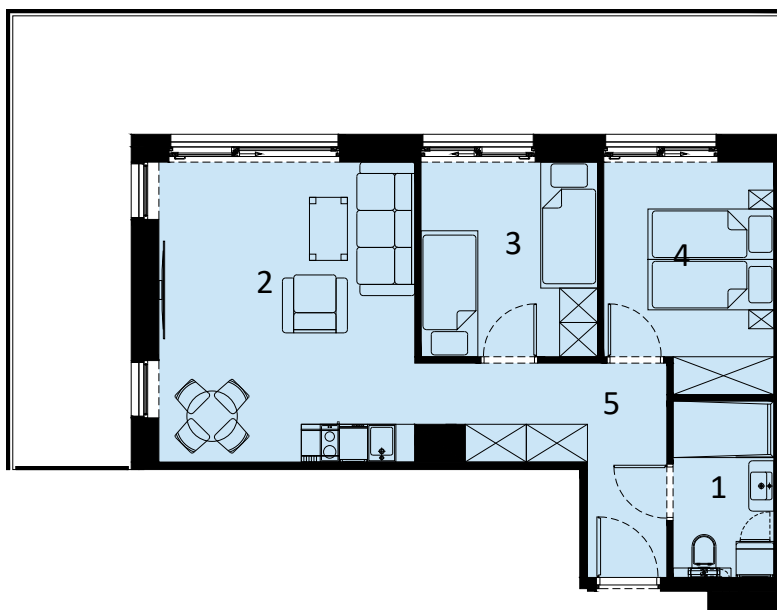

PERŁOWA PRZYSTAŃ SIANOŻĘTY
ul. Lotnicza
78-111 Sianożęty

PERŁOWA PRZYSTAŃ Sianożęty

LOKAL MIESZKALNY C.211
TRZY POKOJE Z ANEKSEM KUCHENNYM

NAZWA POMIESZCZENIA	m ²
1 łazienka	4.39
2 Pokój z aneksem kuchennym	19.93
3 Pokój	8.53
4 Pokój	9.18
5 Przedpokój	7.20
+ RAZEM	49.23

PIĘTRO 2