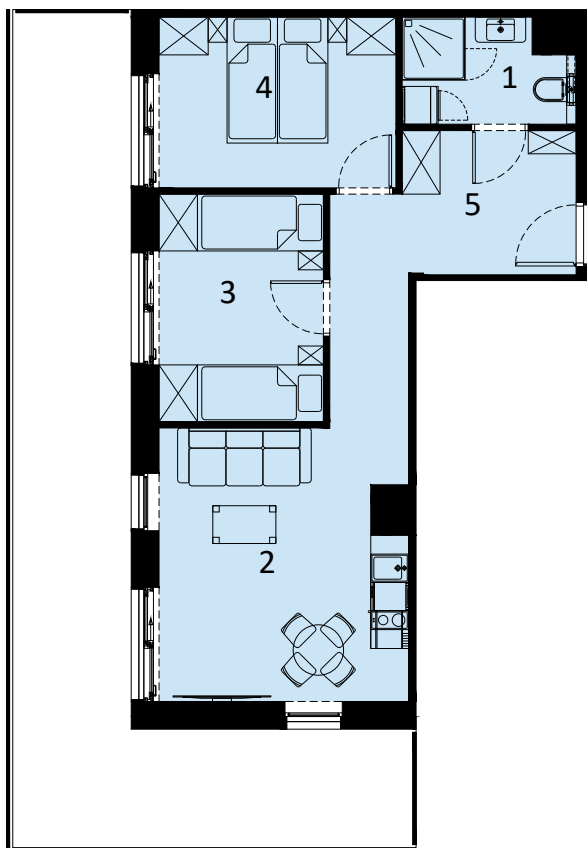

PERŁOWA PRZYSTAŃ SIANOŻĘTY
ul. Lotnicza
78-111 Sianożęty

PERŁOWA PRZYSTAŃ Sianożęty

LOKAL MIESZKALNY C.210
TRZY POKOJE Z ANEKSEM KUCHENNYM

NAZWA POMIESZCZENIA	m ²
1 łazienka	4.18
2 Pokój z aneksem kuchennym	19.58
3 Pokój	9.30
4 Pokój	10.06
5 Przedpokój	7.62
+ RAZEM	50.74

PIĘTRO 2