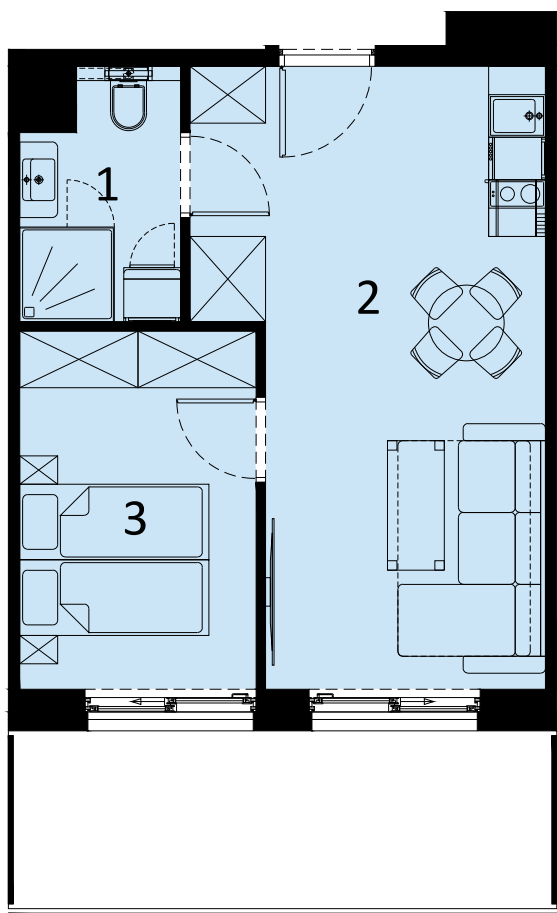

PERŁOWA PRZYSTAŃ SIANOŻĘTY
ul. Lotnicza
78-111 Sianożęty

PERŁOWA PRZYSTAŃ Sianożęty

LOKAL MIESZKALNY C.209
DWA POKOJE Z ANEKSEM KUCHENNYM

NAZWA POMIESZCZENIA	m ²
1 łazienka	4.08
2 Pokój z aneksem kuchennym	21.46
3 Pokój	9.35
+ RAZEM	34.89

PIĘTRO 2