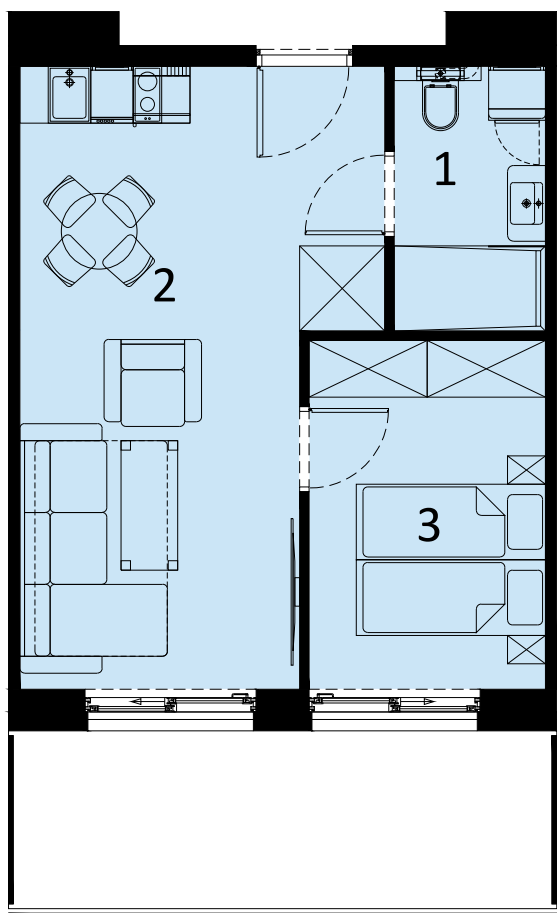

# PERŁOWA PRZYSTAŃ Sianożęty

LOKAL MIESZKALNY C.208  
DWA POKOJE Z ANEKSEM KUCHENNYM

|   | NAZWA POMIESZCZENIA       | m <sup>2</sup> |
|---|---------------------------|----------------|
| 1 | łazienka                  | 4.39           |
| 2 | Pokój z aneksem kuchennym | 21.82          |
| 3 | Pokój                     | 9.10           |
| + | <b>RAZEM</b>              | <b>35.31</b>   |

PIĘTRO 2