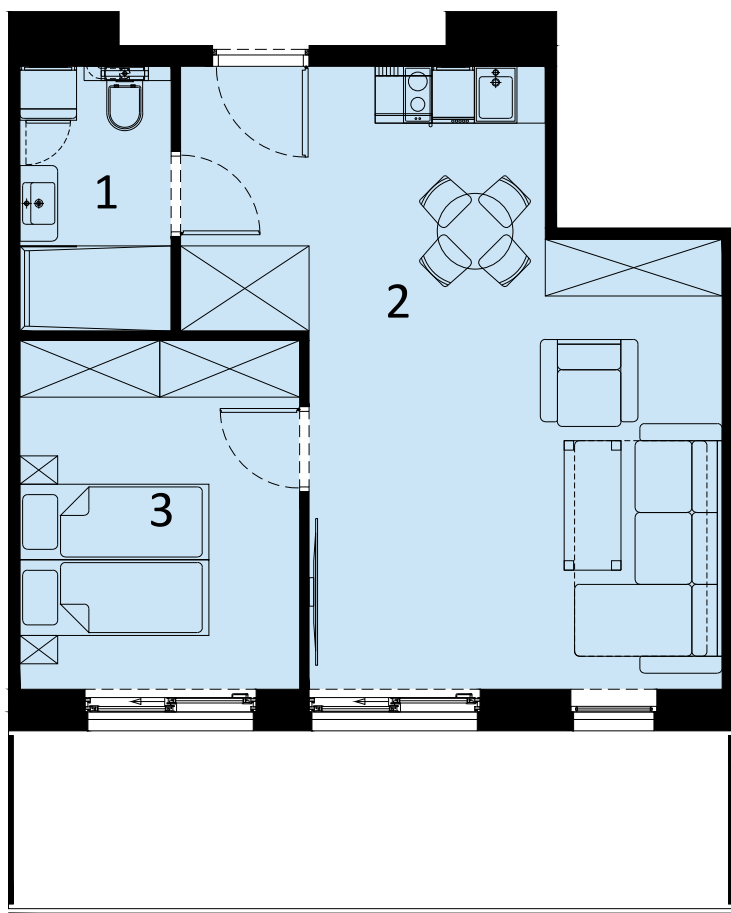

PERŁOWA PRZYSTAŃ SIANOŻĘTY
ul. Lotnicza
78-111 Sianożęty

PERŁOWA PRZYSTAŃ Sianożęty

LOKAL MIESZKALNY C.207
DWA POKOJE Z ANEKSEM KUCHENNYM

NAZWA POMIESZCZENIA	m ²
1 łazienka	4.39
2 Pokój z aneksem kuchennym	28.94
3 Pokój	10.79
+ RAZEM	44.12

PIĘTRO 2