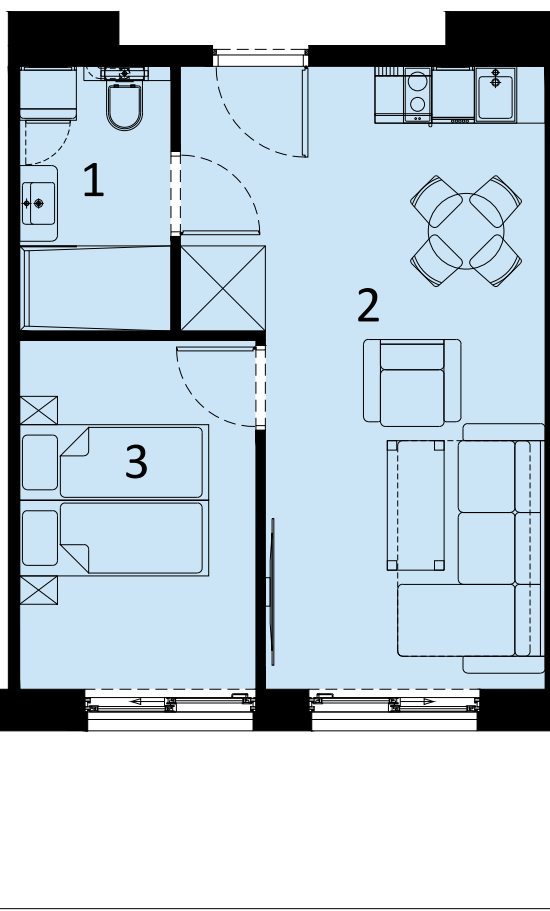

PERŁOWA PRZYSTAŃ SIANOŻĘTY
ul. Lotnicza
78-111 Sianożęty

PERŁOWA PRZYSTAŃ Sianożęty

LOKAL MIESZKALNY C.206
DWA POKOJE Z ANEKSEM KUCHENNYM

NAZWA POMIESZCZENIA	m ²
1 łazienka	4.39
2 Pokój z aneksem kuchennym	21.82
3 Pokój	9.10
+ RAZEM	35.31

PIĘTRO 2