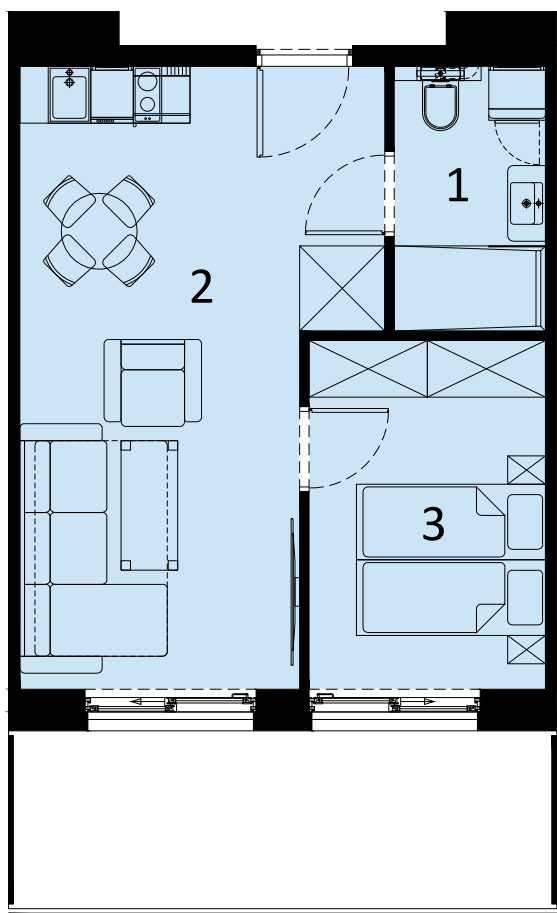

# PERŁOWA PRZYSTAŃ Sianożęty

LOKAL MIESZKALNY C.205  
DWA POKOJE Z ANEKSEM KUCHENNYM

NAZWA POMIESZCZENIA	m <sup>2</sup>
1 łazienka	4.39
2 Pokój z aneksem kuchennym	21.82
3 Pokój	9.10
+ RAZEM	35.31

PIĘTRO 2