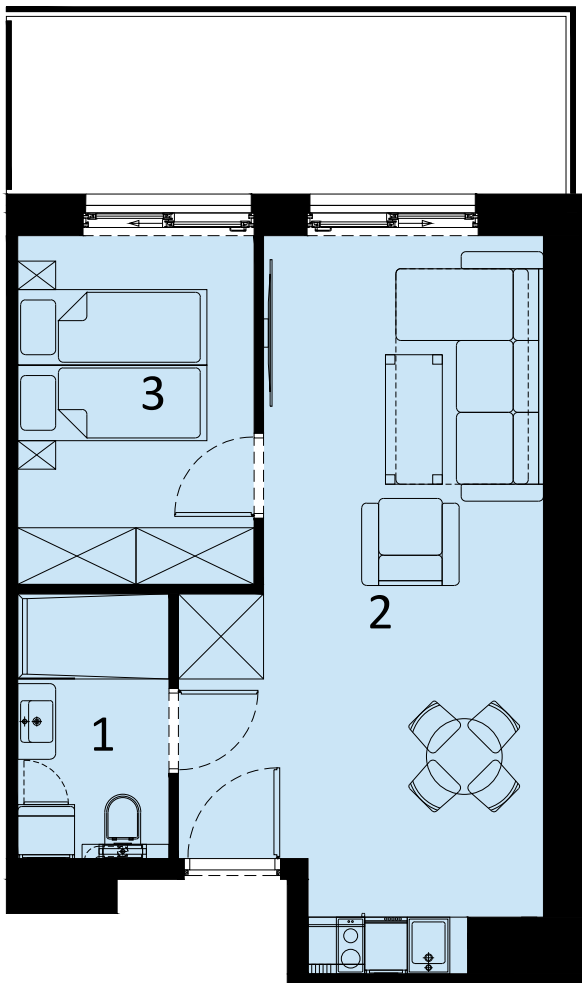

PERŁOWA PRZYSTAŃ SIANOŻĘTY
ul. Lotnicza
78-111 Sianożęty

PERŁOWA PRZYSTAŃ Sianożęty

LOKAL MIESZKALNY C.203
DWA POKOJE Z ANEKSEM KUCHENNYM

	NAZWA POMIESZCZENIA	m ²
1	łazienka	4.39
2	Pokój z aneksem kuchennym	24.35
3	Pokój	9.10
+	RAZEM	37.84

PIĘTRO 2