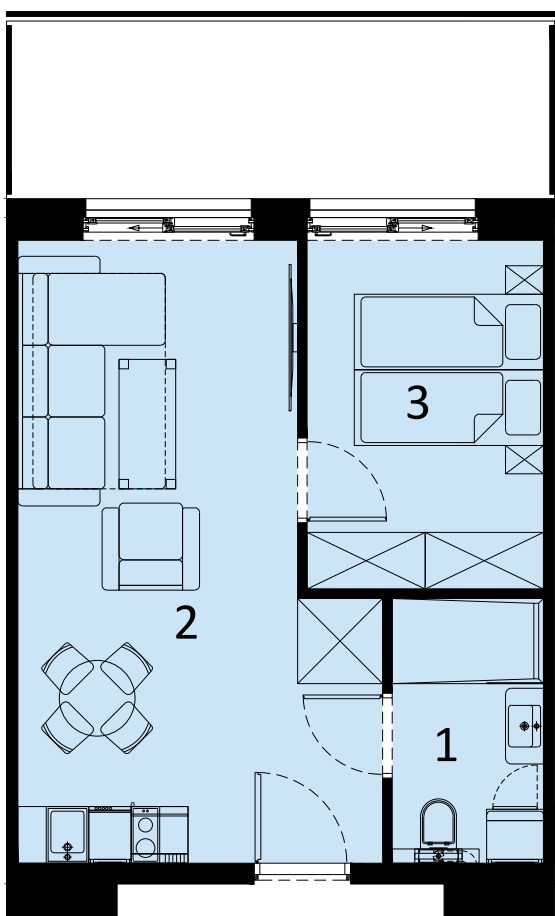

PERŁOWA PRZYSTAŃ SIANOŻĘTY
ul. Lotnicza
78-111 Sianożęty

PERŁOWA PRZYSTAŃ Sianożęty

LOKAL MIESZKALNY C.202
DWA POKOJE Z ANEKSEM KUCHENNYM

NAZWA POMIESZCZENIA	m ²
1 łazienka	4.39
2 Pokój z aneksem kuchennym	21.82
3 Pokój	9.10
+ RAZEM	35.31

PIĘTRO 2