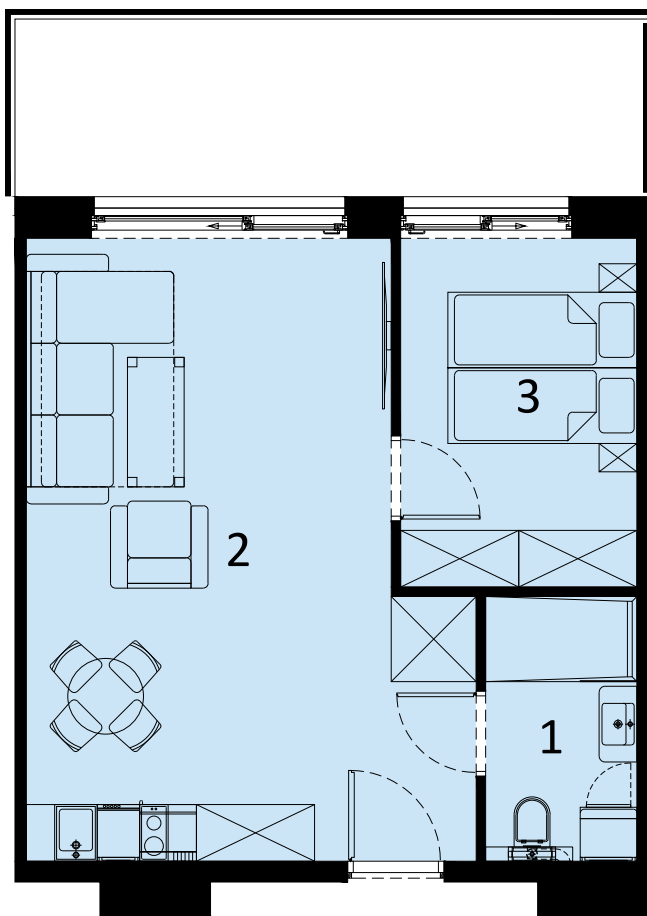

PERŁOWA PRZYSTAŃ SIANOŻĘTY
ul. Lotnicza
78-111 Sianożęty

PERŁOWA PRZYSTAŃ Sianożęty

LOKAL MIESZKALNY C.201
DWA POKOJE Z ANEKSEM KUCHENNYM

NAZWA POMIESZCZENIA

	m ²
1 łazienka	4.39
2 Pokój z aneksem kuchennym	27.73
3 Pokój	9.10
+ RAZEM	41.22

PIĘTRO 2