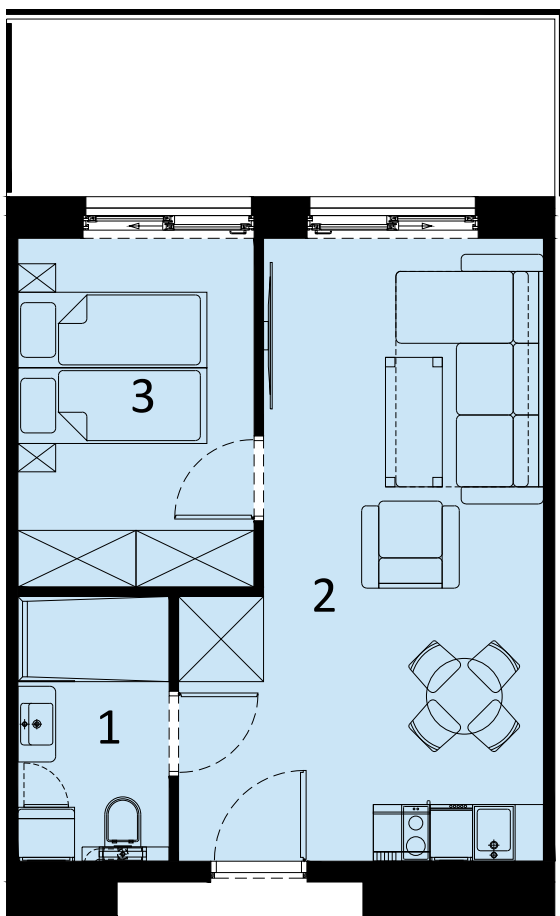

PERŁOWA PRZYSTAŃ SIANOŻĘTY
ul. Lotnicza
78-111 Sianożęty

PERŁOWA PRZYSTAŃ Sianożęty

LOKAL MIESZKALNY C.113
DWA POKOJE Z ANEKSEM KUCHENNYM

NAZWA POMIESZCZENIA	m ²
1 łazienka	4.39
2 Pokój z aneksem kuchennym	21.82
3 Pokój	9.10
+ RAZEM	35.31

PIĘTRO 1