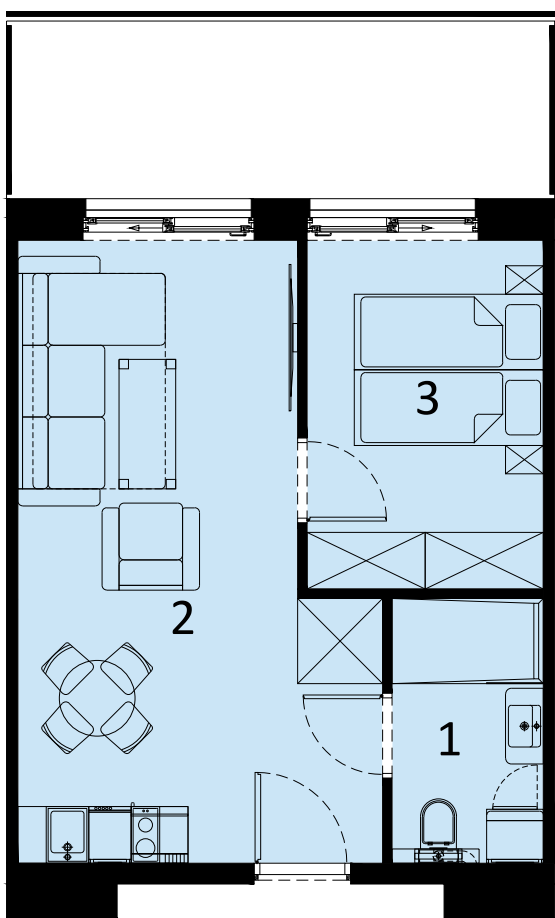

PERŁOWA PRZYSTAŃ SIANOŻĘTY
ul. Lotnicza
78-111 Sianożęty

PERŁOWA PRZYSTAŃ Sianożęty

LOKAL MIESZKALNY C.112
DWA POKOJE Z ANEKSEM KUCHENNYM

NAZWA POMIESZCZENIA	m ²
1 łazienka	4.39
2 Pokój z aneksem kuchennym	21.82
3 Pokój	9.10
+ RAZEM	35.31

PIĘTRO 1