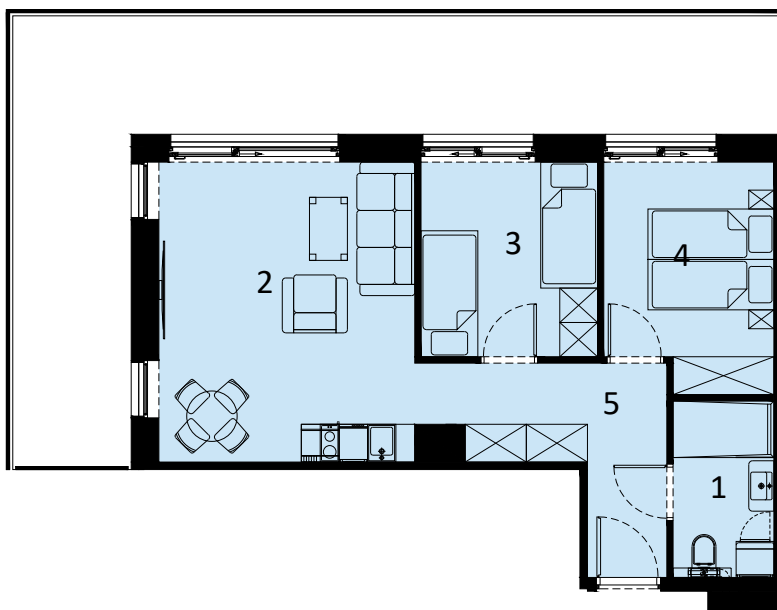

PERŁOWA PRZYSTAŃ SIANOŻĘTY
ul. Lotnicza
78-111 Sianożęty

PERŁOWA PRZYSTAŃ Sianożęty

LOKAL MIESZKALNY C.111
TRZY POKOJE Z ANEKSEM KUCHENNYM

NAZWA POMIESZCZENIA	m ²
1 łazienka	4.39
2 Pokój z aneksem kuchennym	19.93
3 Pokój	8.53
4 Pokój	9.18
5 Przedpokój	7.20
+ RAZEM	49.23

PIĘTRO 1