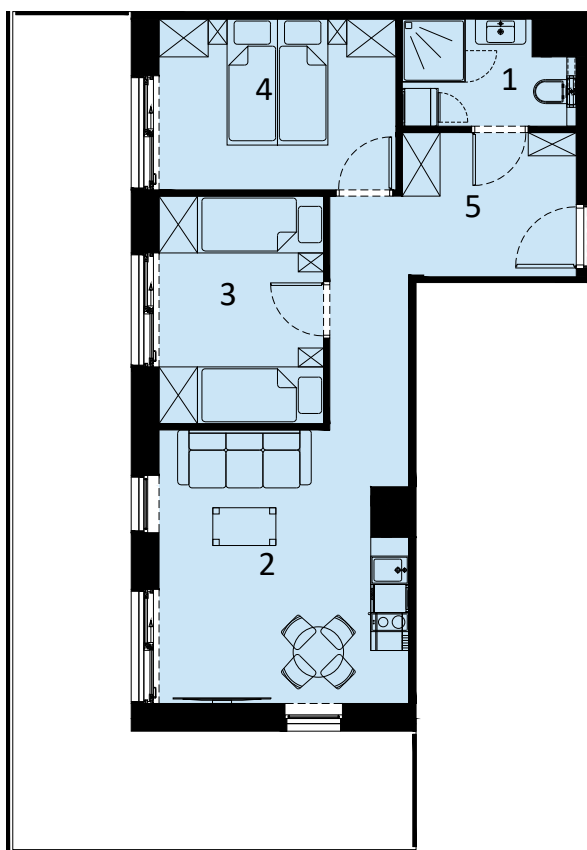

# PERŁOWA PRZYSTAŃ Sianożęty

LOKAL MIESZKALNY C.110  
TRZY POKOJE Z ANEKSEM KUCHENNYM

NAZWA POMIESZCZENIA	m <sup>2</sup>
1 łazienka	4.18
2 Pokój z aneksem kuchennym	19.58
3 Pokój	9.30
4 Pokój	10.06
5 Przedpokój	7.62
+ <b>RAZEM</b>	<b>50.74</b>

PIĘTRO 1