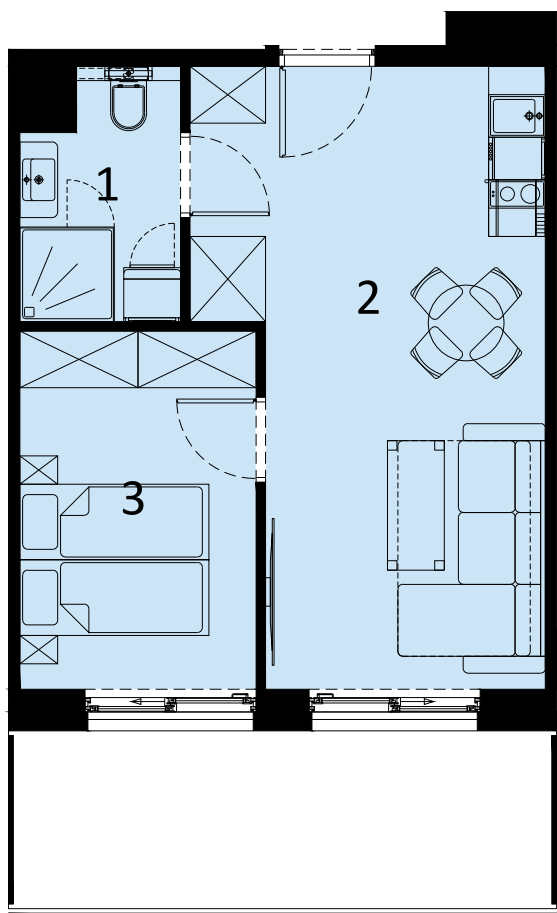

PERŁOWA PRZYSTAŃ SIANOŻĘTY
ul. Lotnicza
78-111 Sianożęty

PERŁOWA PRZYSTAŃ Sianożęty

LOKAL MIESZKALNY C.109
DWA POKOJE Z ANEKSEM KUCHENNYM

	NAZWA POMIESZCZENIA	m ²
1	łazienka	4.08
2	Pokój z aneksem kuchennym	21.46
3	Pokój	9.35
+	RAZEM	34.89

PIĘTRO 1