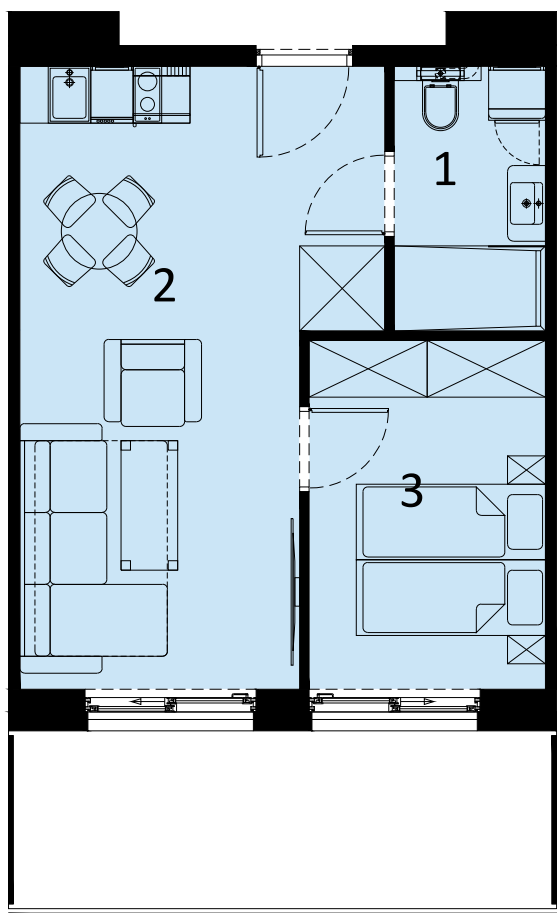

PERŁOWA PRZYSTAŃ SIANOŻĘTY
ul. Lotnicza
78-111 Sianożęty

PERŁOWA PRZYSTAŃ Sianożęty

LOKAL MIESZKALNY C.108
DWA POKOJE Z ANEKSEM KUCHENNYM

NAZWA POMIESZCZENIA	m ²
1 łazienka	4.39
2 Pokój z aneksem kuchennym	21.82
3 Pokój	9.10
+ RAZEM	35.31

PIĘTRO 1