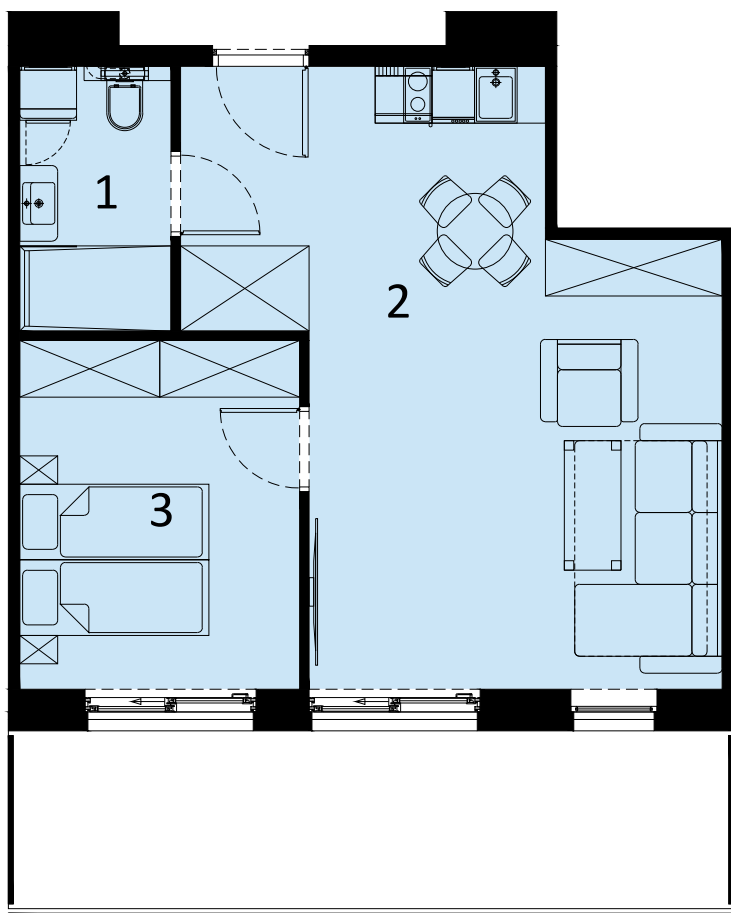

# PERŁOWA PRZYSTAŃ Sianożęty

LOKAL MIESZKALNY C.107  
DWA POKOJE Z ANEKSEM KUCHENNYM

NAZWA POMIESZCZENIA	m <sup>2</sup>
1 łazienka	4.39
2 Pokój z aneksem kuchennym	28.94
3 Pokój	10.79
+ RAZEM	44.12

PIĘTRO 1