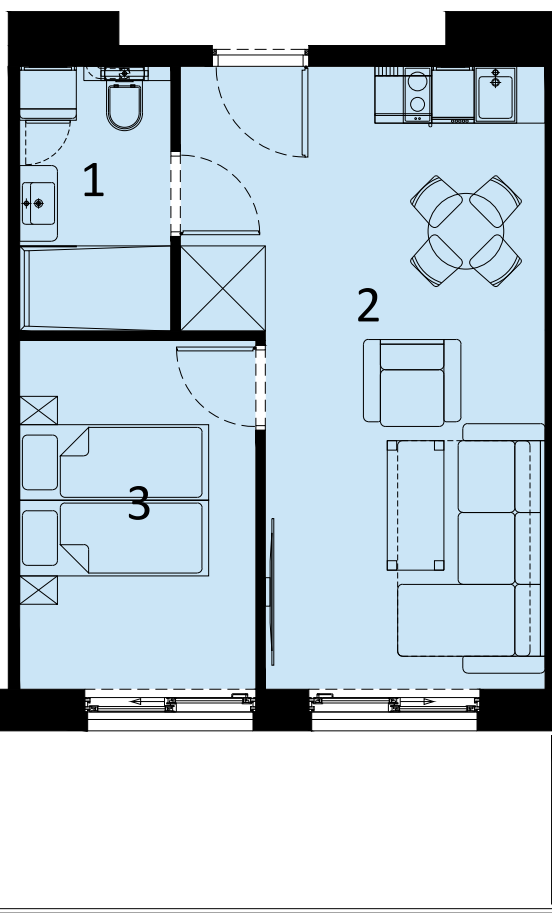

PERŁOWA PRZYSTAŃ SIANOŻĘTY
ul. Lotnicza
78-111 Sianożęty

PERŁOWA PRZYSTAŃ Sianożęty

LOKAL MIESZKALNY C.106
DWA POKOJE Z ANEKSEM KUCHENNYM

NAZWA POMIESZCZENIA	m ²
1 łazienka	4.39
2 Pokój z aneksem kuchennym	21.82
3 Pokój	9.10
+ RAZEM	35.31

PIĘTRO 1