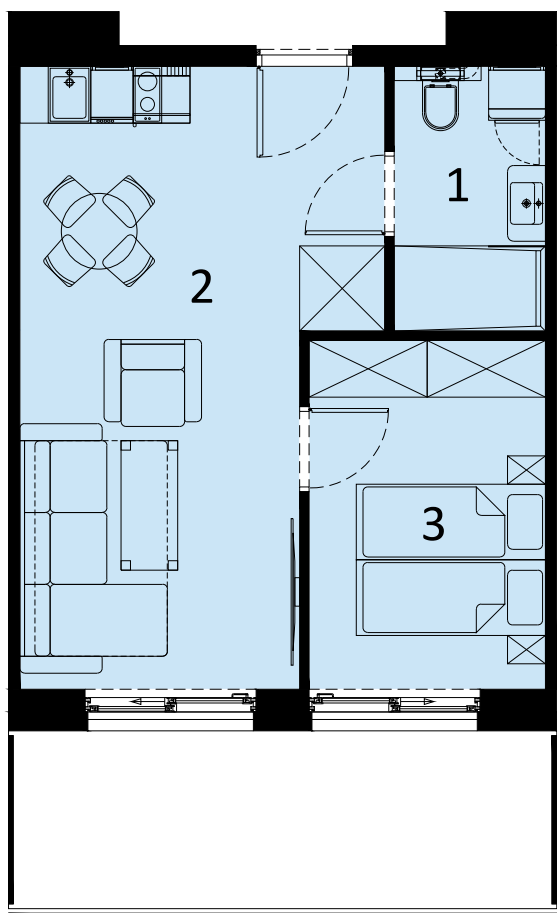

# PERŁOWA PRZYSTAŃ Sianożęty

LOKAL MIESZKALNY C.105  
DWA POKOJE Z ANEKSEM KUCHENNYM

| NAZWA POMIESZCZENIA         | m <sup>2</sup> |
|-----------------------------|----------------|
| 1 łazienka                  | 4.39           |
| 2 Pokój z aneksem kuchennym | 21.82          |
| 3 Pokój                     | 9.10           |
| + RAZEM                     | 35.31          |

PIĘTRO 1