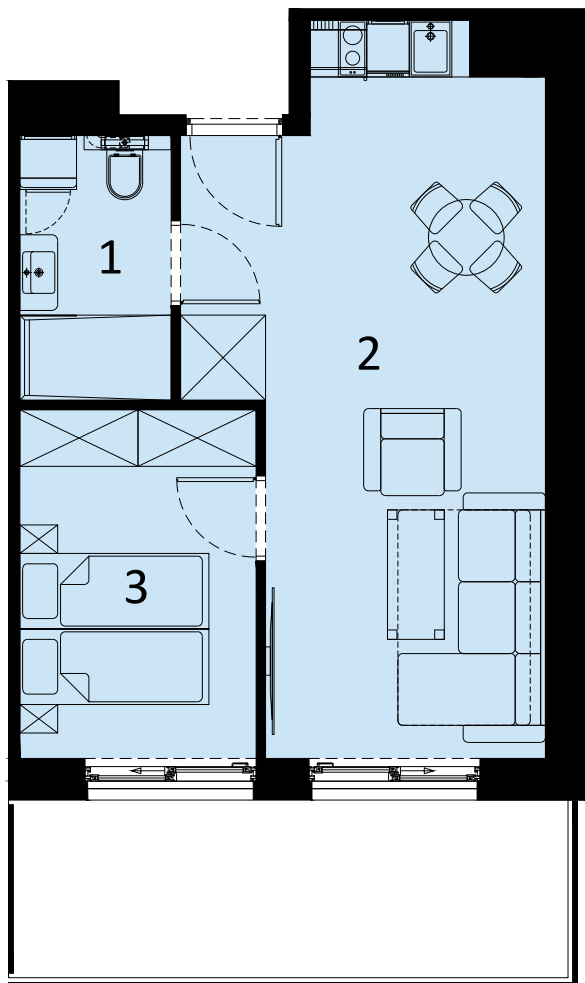

PERŁOWA PRZYSTAŃ SIANOŻĘTY
ul. Lotnicza
78-111 Sianożęty

PERŁOWA PRZYSTAŃ Sianożęty

LOKAL MIESZKALNY C.104
DWA POKOJE Z ANEKSEM KUCHENNYM

NAZWA POMIESZCZENIA	m ²
1 łazienka	4.39
2 Pokój z aneksem kuchennym	24.35
3 Pokój	9.10
+ RAZEM	37.84

PIĘTRO 1