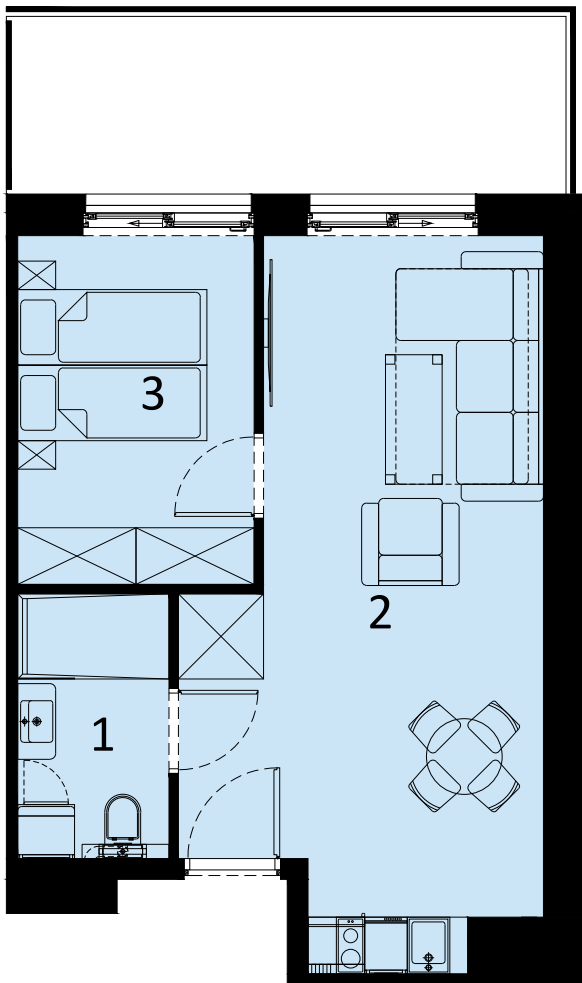

PERŁOWA PRZYSTAŃ SIANOŻĘTY
ul. Lotnicza
78-111 Sianożęty

PERŁOWA PRZYSTAŃ Sianożęty

LOKAL MIESZKALNY C.103
DWA POKOJE Z ANEKSEM KUCHENNYM

NAZWA POMIESZCZENIA	m ²
1 łazienka	4.39
2 Pokój z aneksem kuchennym	24.35
3 Pokój	9.10
+ RAZEM	37.84

PIĘTRO 1