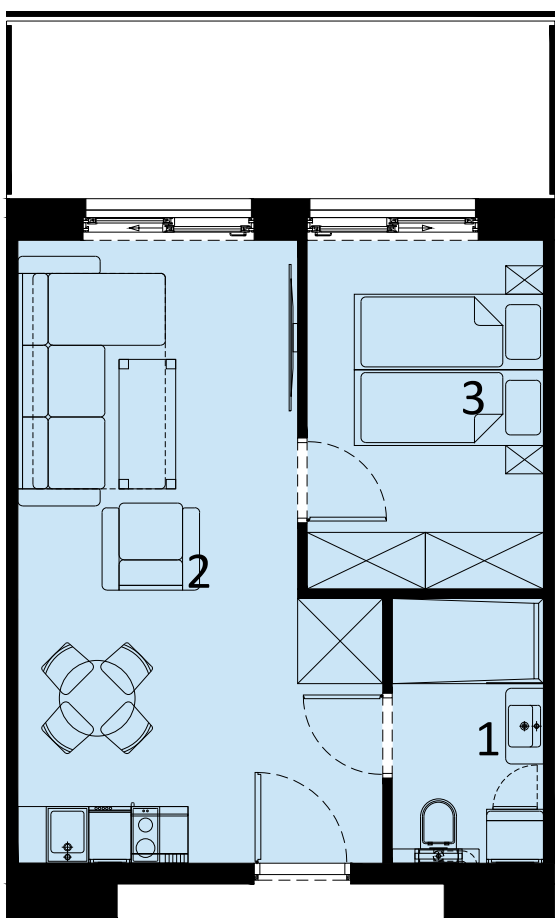

PERŁOWA PRZYSTAŃ SIANOŻĘTY
ul. Lotnicza
78-111 Sianożęty

PERŁOWA PRZYSTAŃ Sianożęty

LOKAL MIESZKALNY C.102
DWA POKOJE Z ANEKSEM KUCHENNYM

NAZWA POMIESZCZENIA	m ²
1 łazienka	4.39
2 Pokój z aneksem kuchennym	21.82
3 Pokój	9.10
+ RAZEM	35.31

PIĘTRO 1